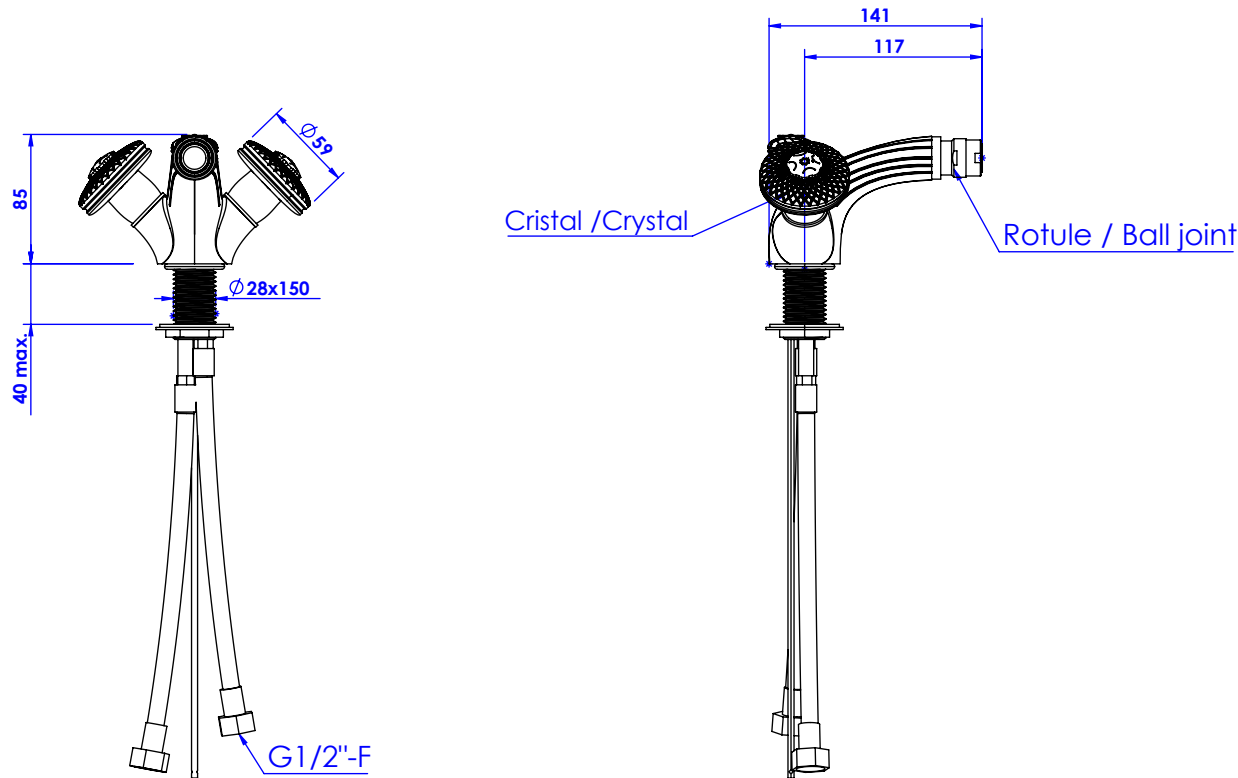

## Collection : Dôme Cannelé

### Mélangeur de lavabo 3 trous, avec flexibles et vidage.

### 3-hole basin mixer, hoses and connections.

Ref : C50-4101 Dôme cannelé cristal blanc / Clear crystal

Ref : C51-4101 Dôme cannelé cristal bleu / Blue crystal

Ref : C52-4101 Dôme cannelé cristal rose / Pink crystal

#### Informations :

Fournie avec tête céramique 1/4 de tour. / Provided with ceramic cartridge 1/4 turn.

Raccordement par flexibles inox tressés (lg 300mm). / Connected by stainless steel hoses (lg 11,80 inch)