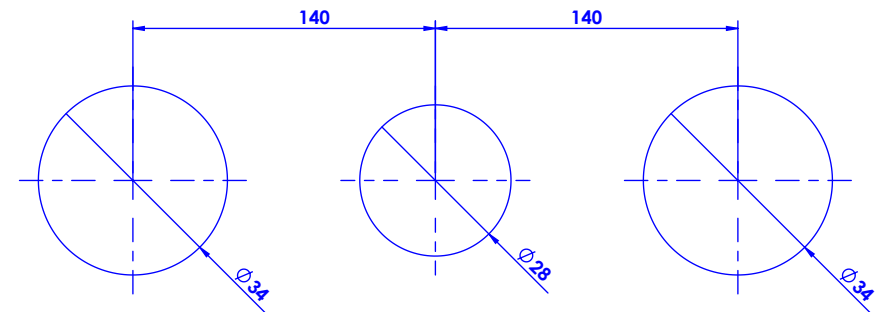

Collection : Dôme cannelé

Mélangeur bain-douche sur gorge 3 trous - Rim mounted 3-hole bath mixer.

Ref : C50-3301 Cristal blanc / Clear crystal
 Ref : C51-3301 Cristal bleu / Blue crystal
 Ref : C52-3301 cristal rose / Pink crystal

Débit / Flow rate : ...l/min (sous 3 bars).
 Pression maxi / max pressure : 5 bars.

ø de perçage recommandé / ø recommended drilling :

CRISTAL & BRONZE

PARIS · 1937

23/10/2019-1