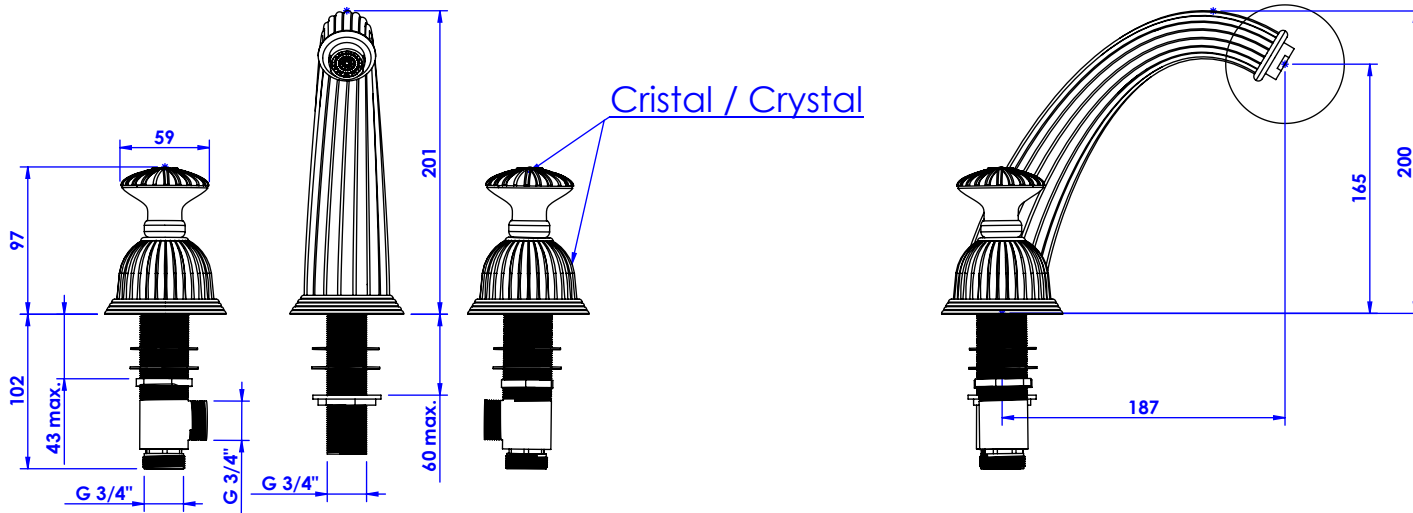

Collection : Dôme cannelé

Mélangeur bain-douche sur gorge 3 trous - Rim mounted 3-hole bath mixer.

Ref : C50-3301 Cristal blanc / Clear crystal
 Ref : C51-3301 Cristal bleu / Blue crystal
 Ref : C52-3301 cristal rose / Pink crystal

Débit / Flow rate : ...l/min (sous 3 bars).
 Pression maxi / max pressure : 5 bars.

ø de perçage recommandé / ø recommended drilling :

CRISTAL & BRONZE

PARIS · 1937

23/10/2019-1