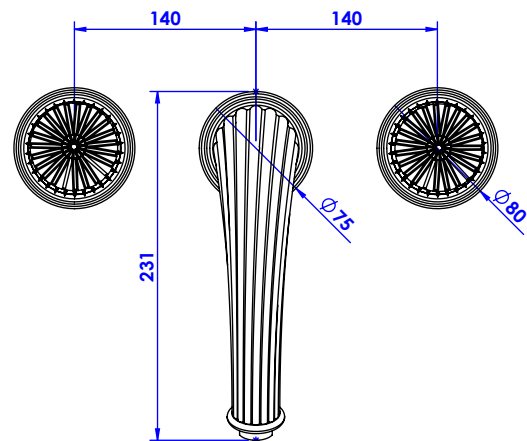

Collection : Dôme cannelé

Mélangeur bain-douche sur gorge 3 trous - Rim mounted 3-hole bath mixer.

Ref : C50-3301 Cristal blanc / Clear crystal
 Ref : C51-3301 Cristal bleu / Blue crystal
 Ref : C52-3301 cristal rose / Pink crystal

Débit / Flow rate : ...l/min (sous 3 bars).
 Pression maxi / max pressure : 5 bars.

ø de perçage recommandé / ø recommended drilling :

CRISTAL & BRONZE

PARIS · 1937

23/10/2019-1