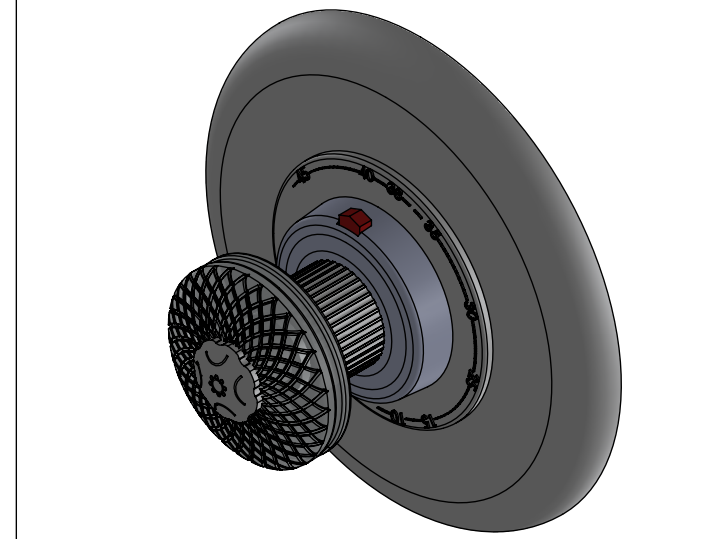

**Collection : Dôme Cannelé**

**plaque ronde et bouton thermostatique ø150mm, pour centrales thermostatiques réf. T1 & T2 .**

**Round trim set ø150mm, for thermostatic mixers ref T1 & T2.**

Ref : C50-2R1 Cristal blanc / Clear crystal.  
Ref : C51-2R1 Cristal bleu / Blue crystal.  
Ref : C51-2R1 Cristal rose / Pink crystal.

Informations :  
Pour les percements, voir le dessin technique de la la partie technique.  
For diameter drillings, see the technical drawing of the technical part.

**CRISTAL&BRONZE**  
PARIS · 1937

25/08/2020-1