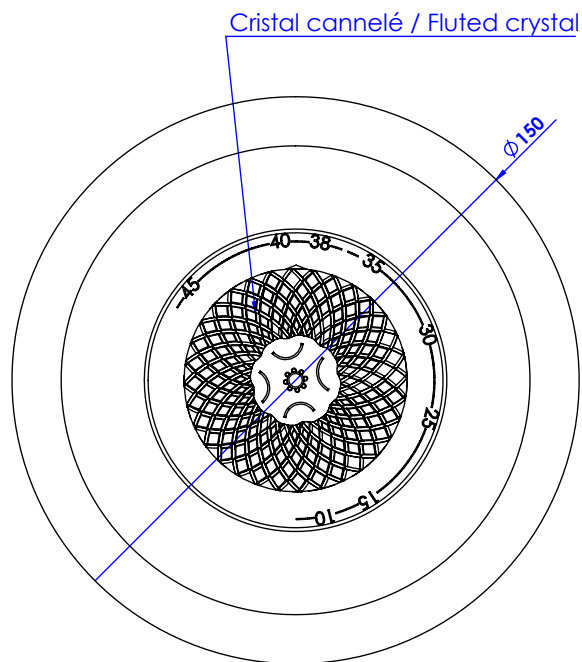

**Collection : Dôme Cannelé**

**plaque ronde et bouton thermostatique ø150mm, pour centrales thermostatiques réf. T1 & T2 .**

**Round trim set ø150mm, for thermostatic mixers ref T1 & T2.**

Ref : C50-2R1 Cristal blanc / Clear crystal.  
Ref : C51-2R1 Cristal bleu / Blue crystal.  
Ref : C51-2R1 Cristal rose / Pink crystal.

Informations :  
Pour les percements, voir le dessin technique de la la partie technique.  
For diameter drillings, see the technical drawing of the technical part.

**CRISTAL&BRONZE**  
PARIS · 1937

25/08/2020-1