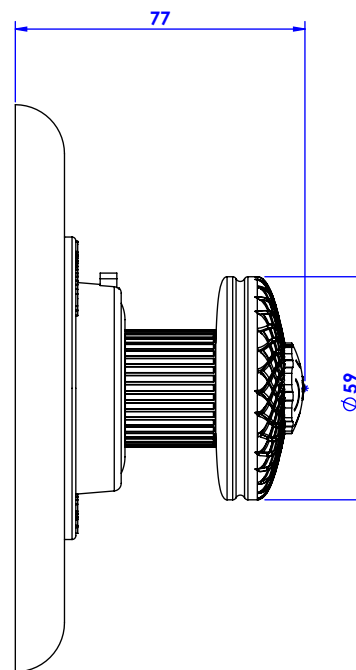

**Collection : Dôme Cannelé**

**plaque ronde et bouton thermostatique ø150mm, pour centrales thermostatiques réf. T1 & T2 .**

**Round trim set ø150mm, for thermostatic mixers ref T1 & T2.**

Ref : C50-2R1 Cristal blanc / Clear crystal.  
Ref : C51-2R1 Cristal bleu / Blue crystal.  
Ref : C51-2R1 Cristal rose / Pink crystal.

Informations :  
Pour les percements, voir le dessin technique de la la partie technique.  
For diameter drillings, see the technical drawing of the technical part.

**CRISTAL&BRONZE**  
PARIS · 1937

25/08/2020-1