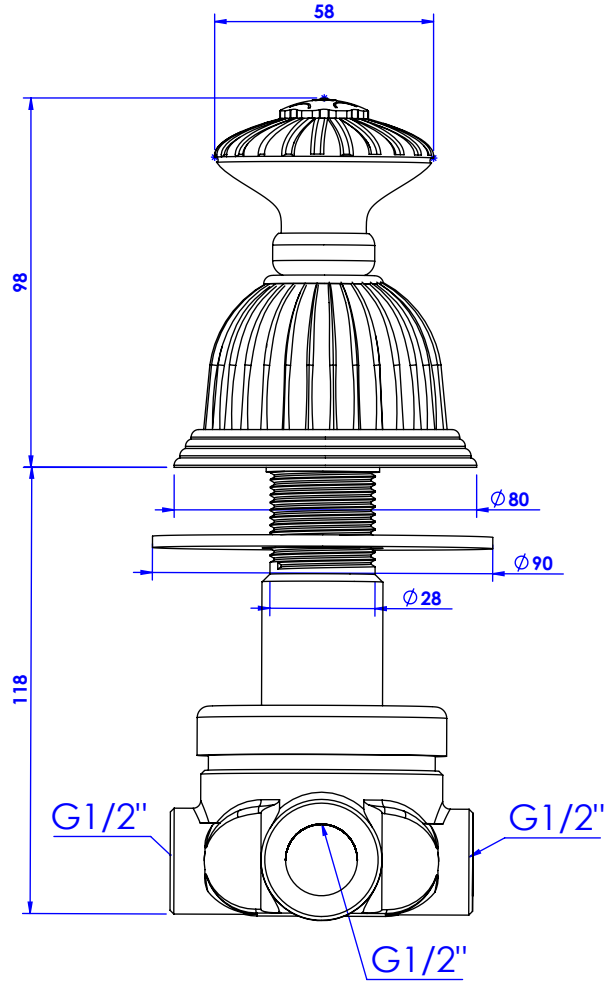

Collection : Dôme Cannelé

Inverseur 5 voies mural (2 entrées, 3 sorties).

Wall mounted 5-way diverter (2 inlets, 3 outlets).

Cristal blanc / Clear crystal

Ref : C50-245

Ref : C50-345

Cristal bleu / Blue crystal

Ref : C51-245

Ref : C51-345

Cristal rose / Pink crystal

Ref : C52-245

Ref : C52-345

ø de perçage recommandés.

ø recommended drilling.

CRISTAL & BRONZE

PARIS · 1937

25/08/2020-1