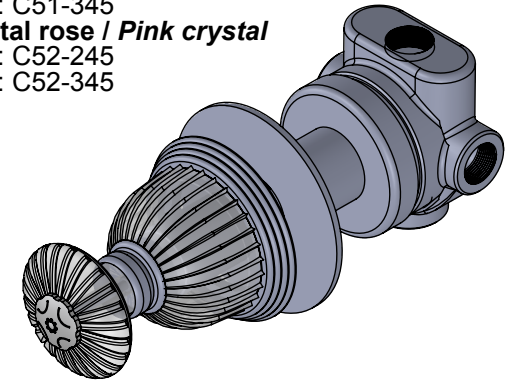

Collection : Dôme Cannelé

Inverseur 5 voies mural (2 entrées, 3 sorties).

Wall mounted 5-way diverter (2 inlets, 3 outlets).

Cristal blanc / Clear crystal

Ref : C50-245

Ref : C50-345

Cristal bleu / Blue crystal

Ref : C51-245

Ref : C51-345

Cristal rose / Pink crystal

Ref : C52-245

Ref : C52-345

ø de perçage recommandés.

ø recommended drilling.

CRISTAL & BRONZE