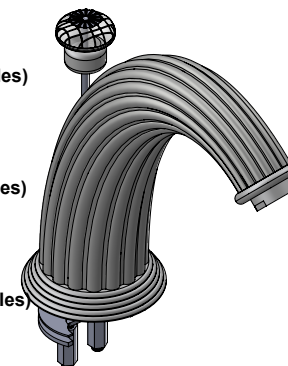

Collections : Dôme Diamant / Cannelé / Losange & Dôme à manettes Diamant / Cannelé / Losange

Bec de lavabo 3 trous, avec flexibles et vidage. 3-hole basin mixer, hoses and connections.

References :

Dôme Diamant

C57-1S1 Cristal bleu / Blue crystal

C58-1S1 Cristal rose / Pink crystal

Dôme à manettes Cannelé (with lever handles)

C59-1S1 Cristal blanc / Clear crystal

C60-1S1 Cristal bleu / Blue crystal

C61-1S1 Cristal rose / Pink crystal

Dôme à manettes Losange (with lever handles)

C62-1S1 Cristal blanc / Clear crystal

C63-1S1 Cristal bleu / Blue crystal

C64-1S1 Cristal rose / Pink crystal

Débit / Flow rate : ...l/min (sous 3 bars).

Pression maxi / max pressure : 5 bars.

∅ de perçage recommandé.

∅ recommended drilling.

Informations :

Fournie avec tête céramique 1/4 de tour. / Provided with ceramic cartridge 1/4 turn.

Raccordement par flexibles inox tressés (lg 300mm). / Connected by stainless steel hoses (lg 11.80 inch)