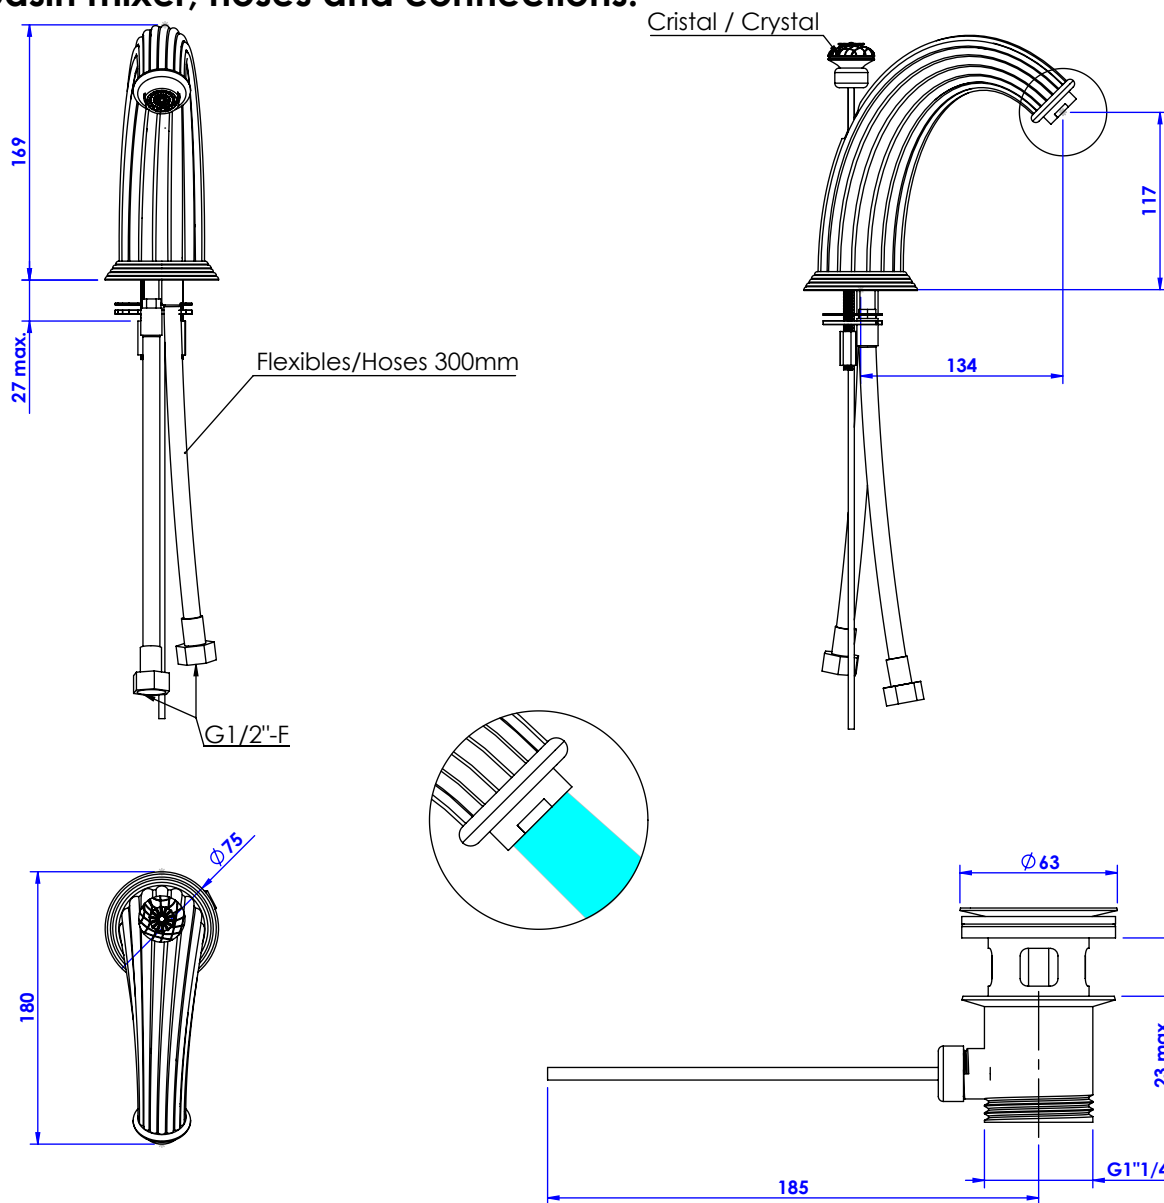

Collections : Dôme Diamant / Cannelé / Losange & Dôme à manettes Diamant / Cannelé / Losange

Bec de lavabo 3 trous, avec flexibles et vidage. 3-hole basin mixer, hoses and connections.

References :

Dôme Diamant

Dôme Losange

C53-1S1 Cristal blanc / Clear crystal

C54-1S1 Cristal bleu / Blue crystal

C55-1S1 Cristal rose / Pink crystal

Dôme à manettes Diamant (with lever handles)

C56-1S1 Cristal blanc / Clear crystal

C57-1S1 Cristal bleu / Blue crystal

C58-1S1 Cristal rose / Pink crystal

Dôme à manettes Cannelé (with lever handles)

C59-1S1 Cristal blanc / Clear crystal

C60-1S1 Cristal bleu / Blue crystal

C61-1S1 Cristal rose / Pink crystal

∅ de perçage recommandé.

∅ recommended drilling.

Informations :

Fournie avec tête céramique 1/4 de tour. / Provided with ceramic cartridge 1/4 turn.

Raccordement par flexibles inox tressés (lg 300mm). / Connected by stainless steel hoses (lg 11.80 inch)