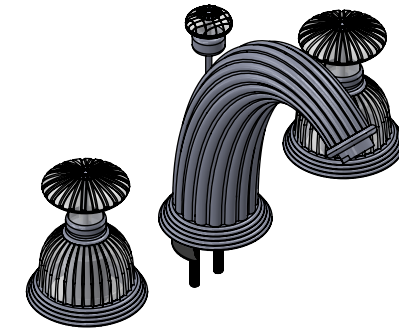

Collection : Dôme cannelé

Mélangeur lavabo 3 trous avec flexibles et vidage.

3-hole basin mixer, hoses and connections.

Ref : C50-1301 Cristal blanc / Clear crystal

Ref : C51-1301 Cristal bleu / Blue crystal

Ref : C52-1301 Cristal rose / Pink crystal

Débit / Flow rate : 18 l/min (sous 3 bars).
Pression maxi / max pressure : 5 bars.

*ø de perçage et entraxe recommandés.
ø recommended drilling and centre distances.*

Informations :

Fournie avec tête céramique 1/4 de tour. / Provided with ceramic cartridge 1/4 turn.

Raccordement par flexibles inox tressés (lg 300mm). / Connected by stainless steel hoses (lg 11,80 inch)