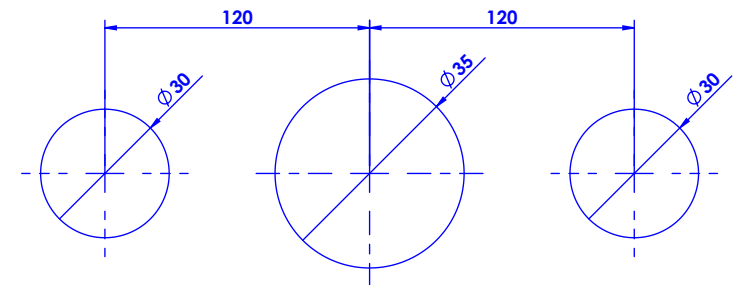

Collection : Dôme cannelé

Mélangeur lavabo 3 trous avec flexibles et vidage.

3-hole basin mixer, hoses and connections.

Ref : C50-1301 Cristal blanc / Clear crystal

Ref : C51-1301 Cristal bleu / Blue crystal

Ref : C52-1301 Cristal rose / Pink crystal

Débit / Flow rate : 18 l/min (sous 3 bars).
Pression maxi / max pressure : 5 bars.

*ø de perçage et entraxe recommandés.
ø recommended drilling and centre distances.*

Informations :

Fournie avec tête céramique 1/4 de tour. / Provided with ceramic cartridge 1/4 turn.

Raccordement par flexibles inox tressés (lg 300mm). / Connected by stainless steel hoses (lg 11,80 inch)