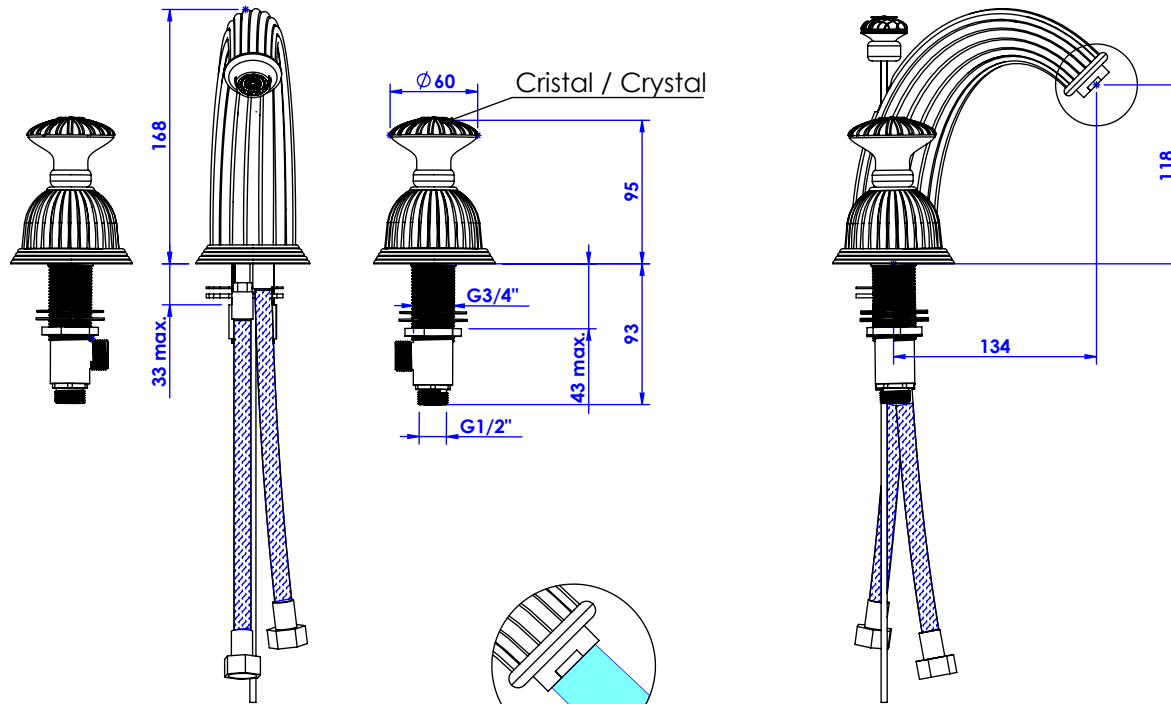

Collection : Dôme cannelé

Mélangeur lavabo 3 trous avec flexibles et vidage.

3-hole basin mixer, hoses and connections.

Ref : C50-1301 Cristal blanc / Clear crystal

Ref : C51-1301 Cristal bleu / Blue crystal

Ref : C52-1301 Cristal rose / Pink crystal

Débit / Flow rate : 18 l/min (sous 3 bars).
Pression maxi / max pressure : 5 bars.

*ø de perçage et entraxe recommandés.
ø recommended drilling and centre distances.*

Informations :

Fournie avec tête céramique 1/4 de tour. / Provided with ceramic cartridge 1/4 turn.

Raccordement par flexibles inox tressés (lg 300mm). / Connected by stainless steel hoses (lg 11,80 inch)