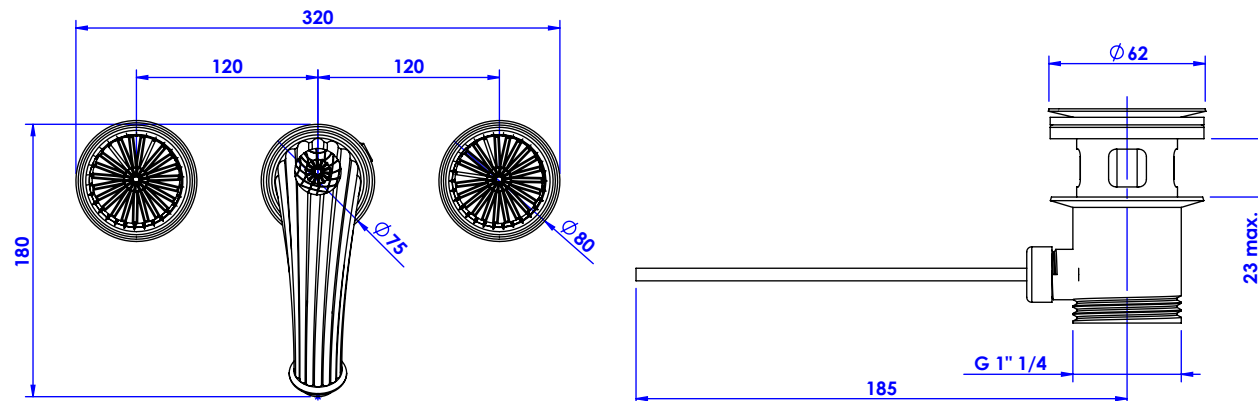

Collection : Dôme cannelé

Mélangeur lavabo 3 trous avec flexibles et vidage.

3-hole basin mixer, hoses and connections.

Ref : C50-1301 Cristal blanc / Clear crystal

Ref : C51-1301 Cristal bleu / Blue crystal

Ref : C52-1301 Cristal rose / Pink crystal

Débit / Flow rate : 18 l/min (sous 3 bars).
Pression maxi / max pressure : 5 bars.

*ø de perçage et entraxe recommandés.
ø recommended drilling and centre distances.*

Informations :

Fournie avec tête céramique 1/4 de tour. / Provided with ceramic cartridge 1/4 turn.

Raccordement par flexibles inox tressés (lg 300mm). / Connected by stainless steel hoses (lg 11,80 inch)