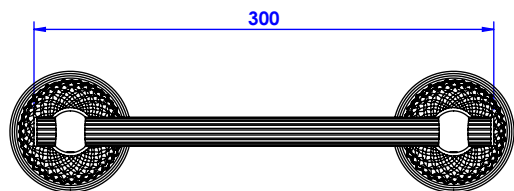

Collection : Cristal Diamant

Barre sortie de bain, L.30cm - Grab bar, L30cm.

Ref : C47-512 Cristal blanc / Clear crystal
Ref : C48-512 Cristal bleu / Blue crystal
Ref : C49-512 Cristal rose / Pink crystal