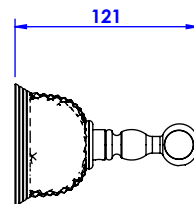

Collection : Cristal Diamant

Barre sortie de bain, L.30cm - Grab bar, L30cm.

Ref : C47-512 Cristal blanc / Clear crystal
Ref : C48-512 Cristal bleu / Blue crystal
Ref : C49-512 Cristal rose / Pink crystal