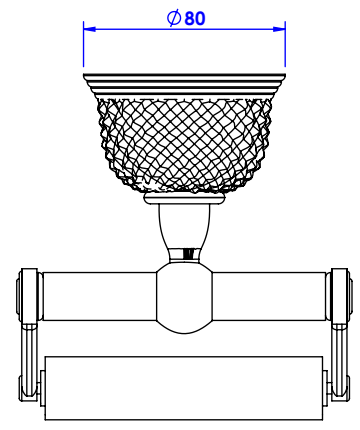

Collection : Cristal Diamant

Porte rouleau sans couvercle, mural. - Wall mounted toilet roll holder without cover.

Ref : C47-504 Cristal Blanc/Clear crystal
Ref : C48-504 Cristal bleu/Blue crystal
Ref : C49-504 Cristal rose/Pink crystal