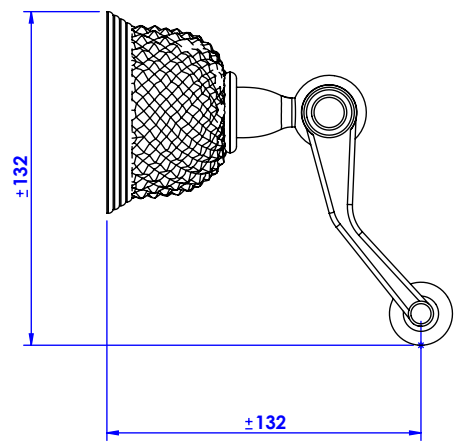

Collection : Cristal Diamant

Porte rouleau sans couvercle, mural. - Wall mounted toilet roll holder without cover.

Ref : C47-504 Cristal Blanc/Clear crystal
Ref : C48-504 Cristal bleu/Blue crystal
Ref : C49-504 Cristal rose/Pink crystal