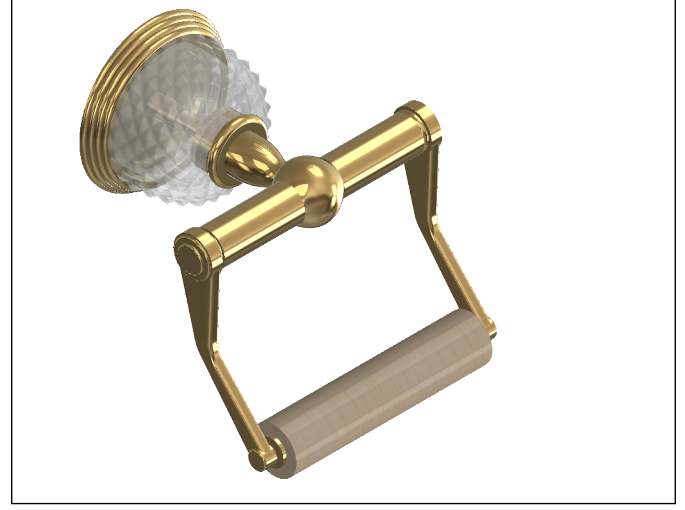

Collection : Cristal Diamant

Porte rouleau sans couvercle, mural. - Wall mounted toilet roll holder without cover.

Ref : C47-504 Cristal Blanc/Clear crystal
Ref : C48-504 Cristal bleu/Blue crystal
Ref : C49-504 Cristal rose/Pink crystal

CRISTAL&BRONZE

PARIS · 1937

23/10/2019-1