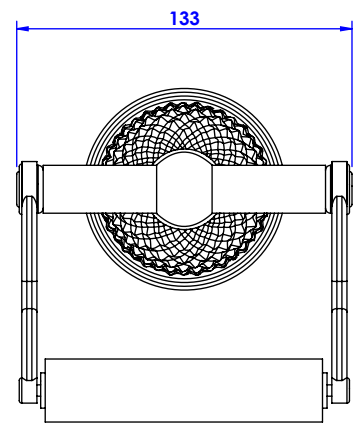

Collection : Cristal Diamant

Porte rouleau sans couvercle, mural. - Wall mounted toilet roll holder without cover.

Ref : C47-504 Cristal Blanc/Clear crystal
Ref : C48-504 Cristal bleu/Blue crystal
Ref : C49-504 Cristal rose/Pink crystal