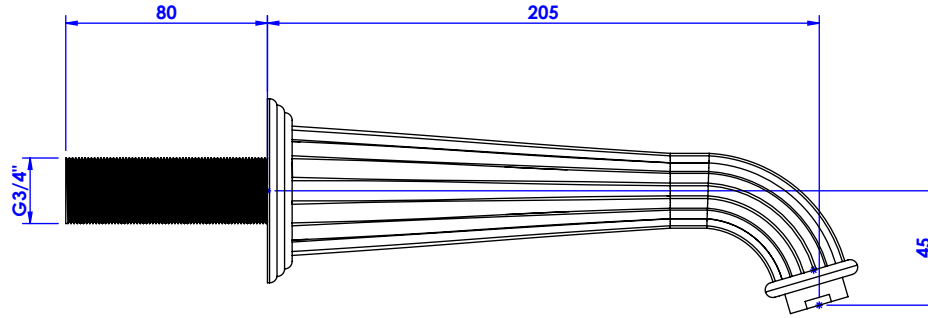

**Collections : Dôme Diamant / Cannelé / Losange  
& Dôme à manettes Diamant / Cannelé / Losange**

**Bec de bain mural. L. 190mm.**

**Wall mounted bath spout. L. 190mm.**

Ref :

**Dôme Diamant**

C47-3WS1 Cristal blanc / Clear crystal

C48-3WS1 Cristal bleu / Blue crystal

C49-3WS1 Cristal rose / Pink crystal

**Dôme Cannelé**

C50-3WS1 Cristal blanc / Clear crystal

C51-3WS1 Cristal bleu / Blue crystal

C52-3WS1 Cristal rose / Pink crystal

**Dôme Losange**

C53-3WS1 Cristal blanc / Clear crystal

C54-3WS1 Cristal bleu / Blue crystal

C55-3WS1 Cristal rose / Pink crystal

**Dôme à manettes Diamant (with lever handles)**

C56-3WS1 Cristal blanc / Clear crystal

C57-3WS1 Cristal bleu / Blue crystal

C62-3WS1 Cristal blanc / Clear crystal

C63-3WS1 Cristal bleu / Blue crystal

C64-3WS1 Cristal rose / Pink crystal

**Débit / Flow rate : ...l/min (sous 3 bars).**

**Pression maxi / max pressure : 5 bars.**

ø de perçage recommandé.