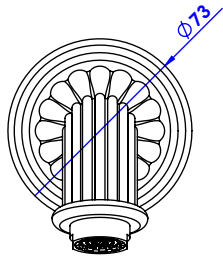

**Collections : Dôme Diamant / Cannelé / Losange  
& Dôme à manettes Diamant / Cannelé / Losange**

**Bec de bain mural. L. 190mm.**

**Wall mounted bath spout. L. 190mm.**

Ref :

**Dôme Diamant**

C47-3WS1 Cristal blanc / Clear crystal

C48-3WS1 Cristal bleu / Blue crystal

C49-3WS1 Cristal rose / Pink crystal

**Dôme Cannelé**

C50-3WS1 Cristal blanc / Clear crystal

C51-3WS1 Cristal bleu / Blue crystal

C52-3WS1 Cristal rose / Pink crystal

**Dôme Losange**