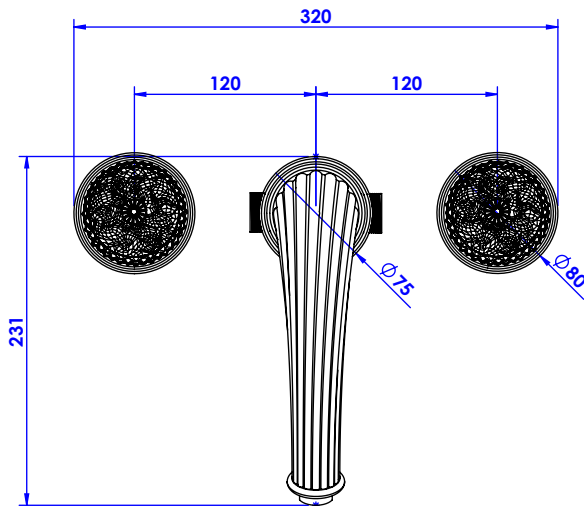

## Collection : Dôme Diamant

Mélangeur bain 3 trous sur gorge avec flexibles de raccordements.

Rim mounted 3-hole bath mixer, with connection hoses.

Ref : C47-3301 Cristal blanc / Clear crystal

Ref : C48-3301 Cristal bleu / Blue crystal

Ref : C49-3301 Cristal rose / Pink crystal

Débit / Flow rate : ...l/min (sous 3 bars).  
Pression maxi / max pressure : 5 bars.

**ø de perçage recommandé / ø recommended drilling :**

### Informations :

Fournie avec tête céramique 1/4 de tour. / Provided with ceramic cartridge 1/4 turn.

Raccordement par flexibles inox tressés (lg 300mm). / Connected by stainless steel hoses (lg 11,80 inch)