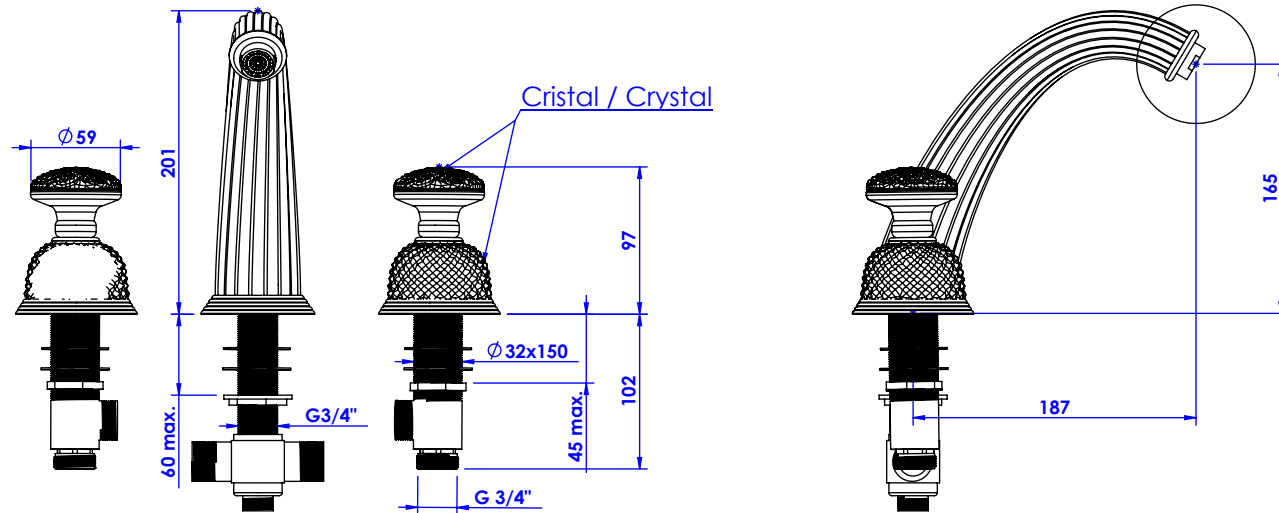

## Collection : Dôme Diamant

Mélangeur bain 3 trous sur gorge avec flexibles de raccordements.

Rim mounted 3-hole bath mixer, with connection hoses.

Ref : C47-3301 Cristal blanc / Clear crystal

Ref : C48-3301 Cristal bleu / Blue crystal

Ref : C49-3301 Cristal rose / Pink crystal

Débit / Flow rate : ...l/min (sous 3 bars).  
Pression maxi / max pressure : 5 bars.

**ø de perçage recommandé / ø recommended drilling :**

### Informations :

Fournie avec tête céramique 1/4 de tour. / Provided with ceramic cartridge 1/4 turn.

Raccordement par flexibles inox tressés (lg 300mm). / Connected by stainless steel hoses (lg 11,80 inch)