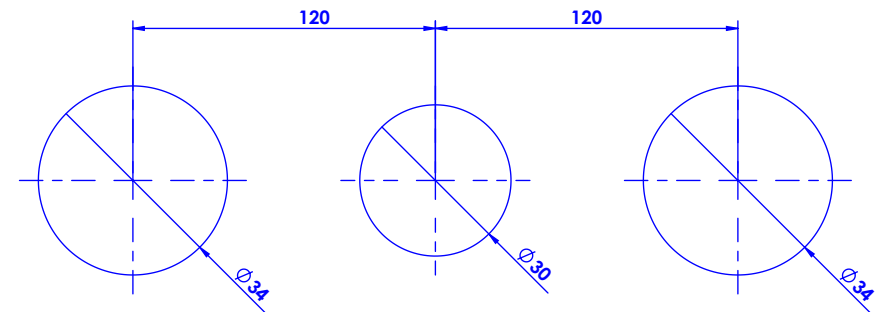

## Collection : Dôme Diamant

Mélangeur bain 3 trous sur gorge avec flexibles de raccordements.

Rim mounted 3-hole bath mixer, with connection hoses.

Ref : C47-3301 Cristal blanc / Clear crystal

Ref : C48-3301 Cristal bleu / Blue crystal

Ref : C49-3301 Cristal rose / Pink crystal

Débit / Flow rate : ...l/min (sous 3 bars).  
Pression maxi / max pressure : 5 bars.

**ø de perçage recommandé / ø recommended drilling :**

### Informations :

Fournie avec tête céramique 1/4 de tour. / Provided with ceramic cartridge 1/4 turn.

Raccordement par flexibles inox tressés (lg 300mm). / Connected by stainless steel hoses (lg 11,80 inch)