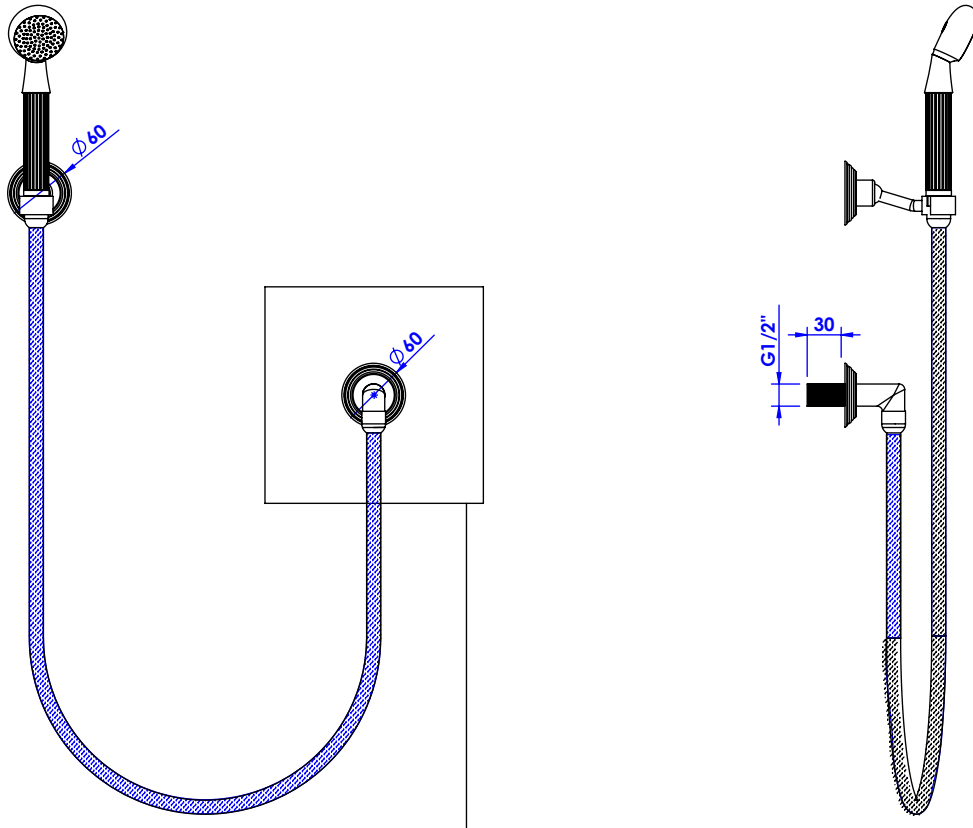

**Collections : Dôme Diamant / Cannelé / Losange  
& Dôme à manettes Diamant / Cannelé / Losange**

**Douchette avec crochet fixe, avec sortie coudée 1/2" et flexible 150cm.  
Wall shower set on fixed hook, with elbow 1/2" and hose 150cm.**

C52-2212 Cristal rose / Pink crystal

**Dôme Losange**

C53-2212 Cristal blanc / Clear crystal

C54-2212 Cristal bleu / Blue crystal

C55-2212 Cristal rose / Pink crystal

**Dôme à manettes Diamant (with lever handles)**

C56-2212 Cristal blanc / Clear crystal

C57-2212 Cristal bleu / Blue crystal

C58-2212 Cristal rose / Pink crystal

**Dôme à manettes Cannelé (with lever handles)**

C59-2212 Cristal blanc / Clear crystal

C60-2212 Cristal bleu / Blue crystal

C61-2212 Cristal rose / Pink crystal

**Dôme à manettes Losange (with lever handles)**

C62-2212 Cristal blanc / Clear crystal

C63-2212 Cristal bleu / Blue crystal

C64-2212 Cristal rose / Pink crystal

**Débit / Flow rate : 19l/min (sous 3 bars).  
Pression maxi / max pressure : 5 bars.**