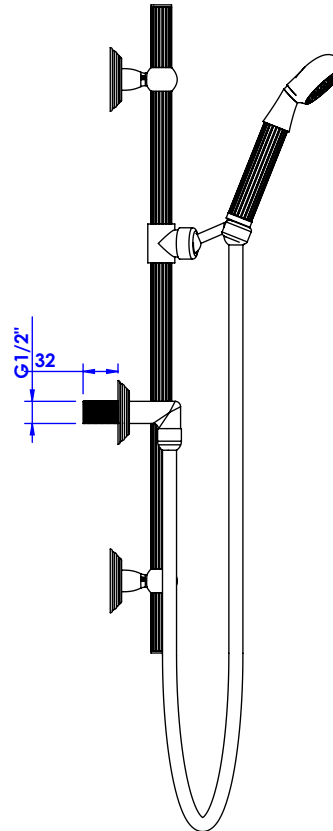

**Collections : Dôme Diamant / Cannelé / Losange
& Dôme à manettes Diamant / Cannelé / Losange**

**Couli-douche avec douchette, sortie coudée 1/2" et flexibe 150cm.
Wall shower set on sliding bar, with elbow 1/2" and hose 150cm.**

Ref :

Dôme Diamant

C47-2211 Cristal blanc / Clear crystal

C48-2211 Cristal bleu / Blue crystal

C49-2211 Cristal rose / Pink crystal

Dôme Cannelé

C50-2211 Cristal blanc / Clear crystal

C51-2211 Cristal bleu / Blue crystal

C52-2211 Cristal rose / Pink crystal

Dôme Losange

C53-2211 Cristal blanc / Clear crystal

C54-2211 Cristal bleu / Blue crystal

C55-2211 Cristal rose / Pink crystal

Dôme à manettes Diamant (with lever handles)

C56-2211 Cristal blanc / Clear crystal

C57-2211 Cristal bleu / Blue crystal

C58-2211 Cristal rose / Pink crystal

Dôme à manettes Cannelé (with lever handles)

C59-2211 Cristal blanc / Clear crystal

C60-2211 Cristal bleu / Blue crystal