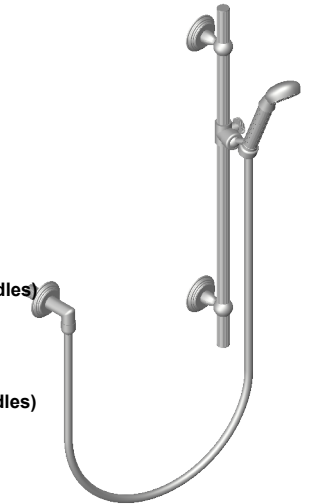

**Collections : Dôme Diamant / Cannelé / Losange
& Dôme à manettes Diamant / Cannelé / Losange**

**Couli-douche avec douchette, sortie coudée 1/2" et flexibe 150cm.
Wall shower set on sliding bar, with elbow 1/2" and hose 150cm.**

C52-2211 Cristal rose / Pink crystal

Dôme Losange

C53-2211 Cristal blanc / Clear crystal

C54-2211 Cristal bleu / Blue crystal

C55-2211 Cristal rose / Pink crystal

Dôme à manettes Diamant (with lever handles)

C56-2211 Cristal blanc / Clear crystal

C57-2211 Cristal bleu / Blue crystal

C58-2211 Cristal rose / Pink crystal

Dôme à manettes Cannelé (with lever handles)

C59-2211 Cristal blanc / Clear crystal

C60-2211 Cristal bleu / Blue crystal

C61-2211 Cristal rose / Pink crystal

Dôme à manettes Losange (with lever handles)

C62-2211 Cristal blanc / Clear crystal

C63-2211 Cristal bleu / Blue crystal

C64-2211 Cristal rose / Pink crystal

Débit / Flow rate : ...l/min (sous 3 bars).