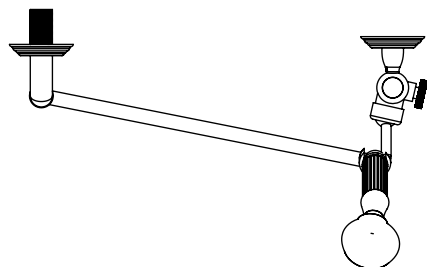

**Collections : Dôme Diamant / Cannelé / Losange
& Dôme à manettes Diamant / Cannelé / Losange**

**Couli-douche avec douchette, sortie coudée 1/2" et flexibe 150cm.
Wall shower set on sliding bar, with elbow 1/2" and hose 150cm.**

C56-2211 Cristal blanc / Clear crystal

C57-2211 Cristal bleu / Blue crystal

C58-2211 Cristal rose / Pink crystal

Dôme à manettes Cannelé (with lever handles)

C59-2211 Cristal blanc / Clear crystal

C60-2211 Cristal bleu / Blue crystal

C61-2211 Cristal rose / Pink crystal

Dôme à manettes Losange (with lever handles)

C62-2211 Cristal blanc / Clear crystal

C63-2211 Cristal bleu / Blue crystal

C64-2211 Cristal rose / Pink crystal

Débit / Flow rate : ...l/min (sous 3 bars).

Pression maxi / max pressure : 5 bars.

ø de perçage recommandés.

ø recommended drilling.

CRISTAL & BRONZE

PARIS · 1937

08/06/2020 -1