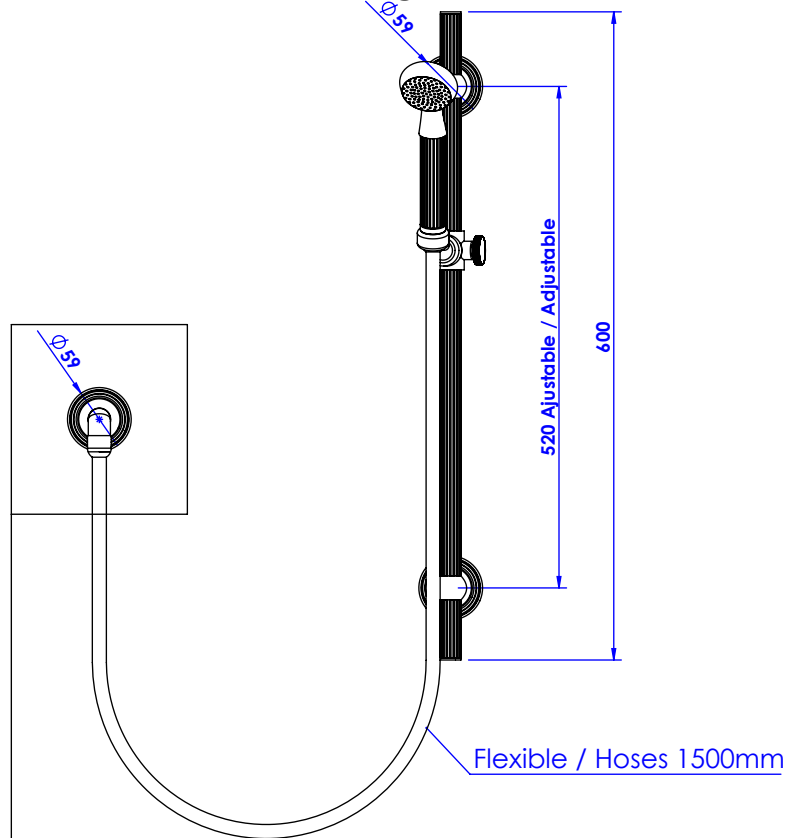

**Collections : Dôme Diamant / Cannelé / Losange
& Dôme à manettes Diamant / Cannelé / Losange**

**Couli-douche avec douchette, sortie coudée 1/2" et flexibe 150cm.
Wall shower set on sliding bar, with elbow 1/2" and hose 150cm.**

Ref :

Dôme Diamant

C47-2211 Cristal blanc / Clear crystal

C48-2211 Cristal bleu / Blue crystal

C49-2211 Cristal rose / Pink crystal

Dôme Cannelé

C50-2211 Cristal blanc / Clear crystal

C51-2211 Cristal bleu / Blue crystal

C52-2211 Cristal rose / Pink crystal

Dôme Losange

C53-2211 Cristal blanc / Clear crystal

C54-2211 Cristal bleu / Blue crystal

C55-2211 Cristal rose / Pink crystal

Dôme à manettes Diamant (with lever handles)

C61-2211 Cristal rose / Pink crystal

Dôme à manettes Losange (with lever handles)

C62-2211 Cristal blanc / Clear crystal

C63-2211 Cristal bleu / Blue crystal

C64-2211 Cristal rose / Pink crystal

Débit / Flow rate : ...l/min (sous 3 bars).