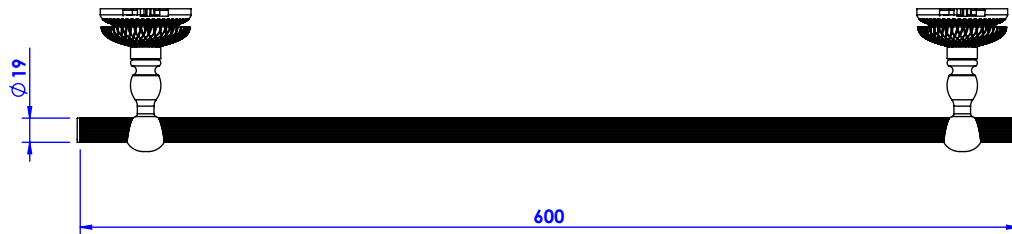

Collection : Cygne Flamant

Porte serviette une barre fixe L.60cm / Wall mounted single towel bar L.60cm.

Ref : C45-508

Ref : C46-508

CRISTAL & BRONZE

PARIS · 1937

26/09/2019-1