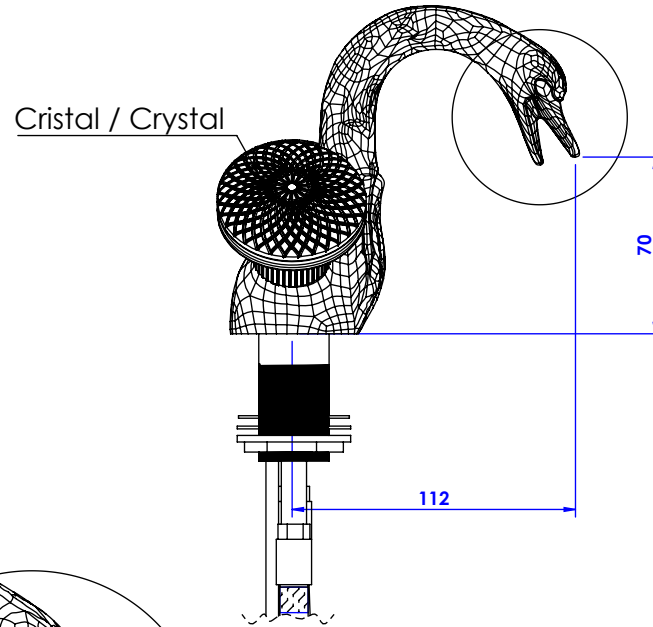

**Collection : Cygne ailé**  
**Monotrou bidet, avec flexibles et vidage.**  
**Single hole bidet mixer hoses and connections.**

Ref : C45-4101

**Débit / Flow rate : ...l/min (sous 3 bars).**  
**Pression maxi / max pressure : 5 bars.**

Flexibles G1/2"-F  
 Hoses G1/2"-F

**Ø de perçage recommandé / Ø recommended drilling :**

**Informations :**

Fournie avec tête céramique 1/4 de tour. / Provided with ceramic cartridge 1/4 turn.  
 Raccordement par flexibles inox tressés (lg 300mm). / Connected by stainless steel hoses (lg 11,80 inch)  
 Vidage fourni (voir fiches techniques.) / Waste included (see technicals drawings.)

**CRISTAL & BRONZE**

PARIS · 1937

24/01/2020-1