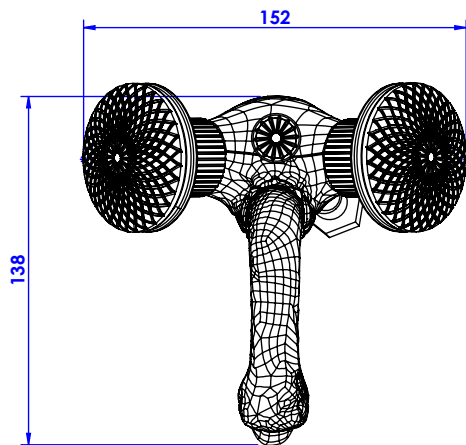

**Collection : Cygne ailé**  
**Monotrou bidet, avec flexibles et vidage.**  
**Single hole bidet mixer hoses and connections.**

Ref : C45-4101

**Débit / Flow rate : ...l/min (sous 3 bars).**  
**Pression maxi / max pressure : 5 bars.**

Flexibles G1/2"-F  
 Hoses G1/2"-F

**Ø de perçage recommandé / Ø recommended drilling :**

**Informations :**

Fournie avec tête céramique 1/4 de tour. / Provided with ceramic cartridge 1/4 turn.  
 Raccordement par flexibles inox tressés (lg 300mm). / Connected by stainless steel hoses (lg 11,80 inch)  
 Vidage fourni (voir fiches techniques.) / Waste included (see technicals drawings.)