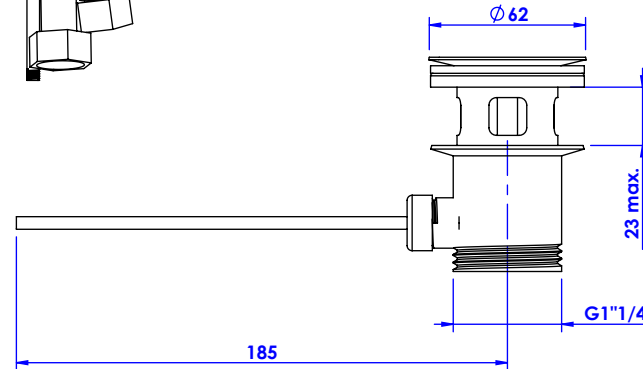

**Collection : Cygne ailé**  
**Monotrou bidet, avec flexibles et vidage.**  
**Single hole bidet mixer hoses and connections.**

Ref : C45-4101

**Débit / Flow rate : ...l/min (sous 3 bars).**  
**Pression maxi / max pressure : 5 bars.**

Flexibles G1/2"-F  
 Hoses G1/2"-F

**Ø de perçage recommandé / Ø recommended drilling :**

**Informations :**

Fournie avec tête céramique 1/4 de tour. / Provided with ceramic cartridge 1/4 turn.  
 Raccordement par flexibles inox tressés (lg 300mm). / Connected by stainless steel hoses (lg 11,80 inch)  
 Vidage fourni (voir fiches techniques.) / Waste included (see technicals drawings.)