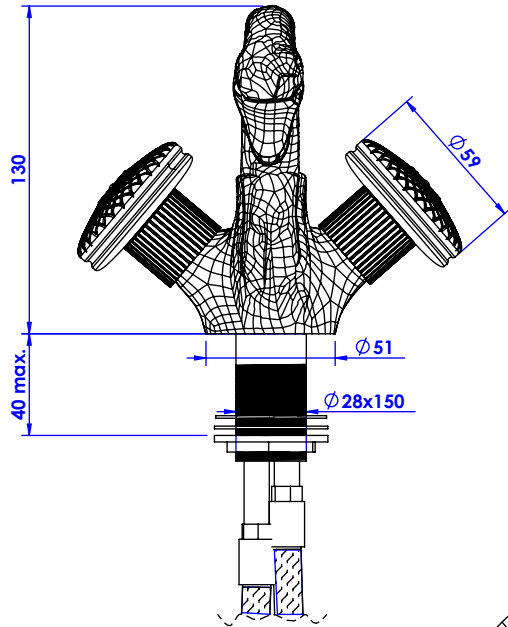

**Collection : Cygne ailé**  
**Monotrou bidet, avec flexibles et vidage.**  
**Single hole bidet mixer hoses and connections.**

Ref : C45-4101

**Débit / Flow rate : ...l/min (sous 3 bars).**  
**Pression maxi / max pressure : 5 bars.**

Flexibles G1/2"-F  
 Hoses G1/2"-F

**Ø de perçage recommandé / Ø recommended drilling :**

**Informations :**

Fournie avec tête céramique 1/4 de tour. / Provided with ceramic cartridge 1/4 turn.  
 Raccordement par flexibles inox tressés (lg 300mm). / Connected by stainless steel hoses (lg 11,80 inch)  
 Vidage fourni (voir fiches techniques.) / Waste included (see technicals drawings.)

**CRISTAL & BRONZE**

PARIS · 1937

24/01/2020-1