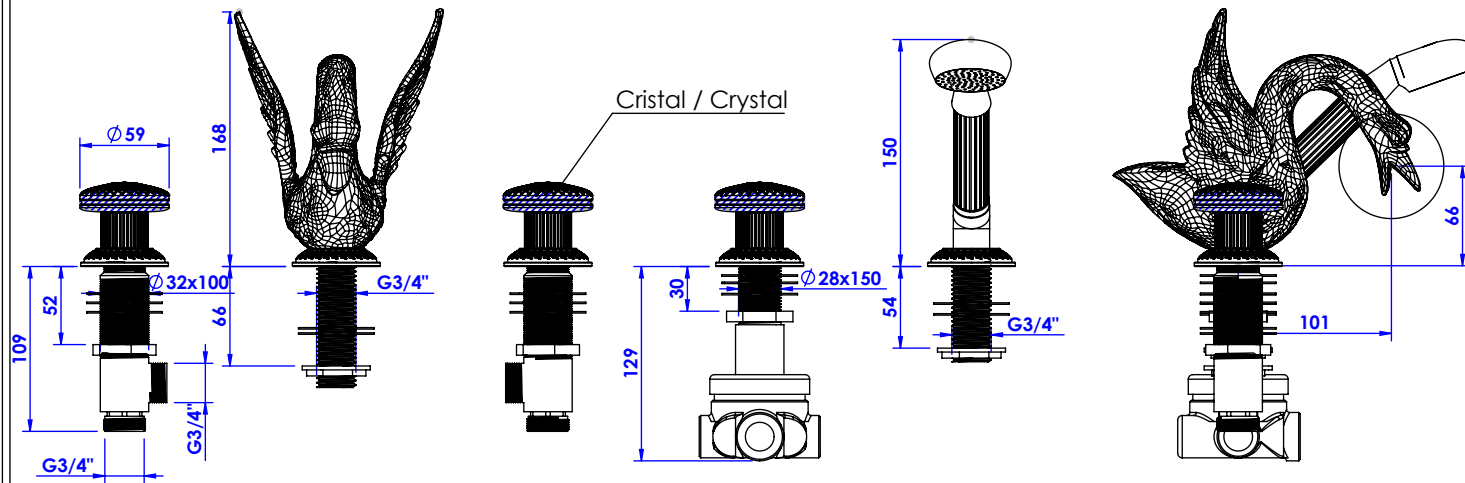

Collection : Cygne Ailé

Mélangeur bain-douche sur gorge 5 trous avec flexibles de raccords.

Rim mounted 5-hole bath and shower mixer.

Ref : C45-3305

Débit / Flow rate : 50l/min (sous 3 bars).
Pression maxi / max pressure : 5 bars.

\varnothing de perçage et entraxe recommandés.
 \varnothing recommended drilling and centre distances.

Informations :

Fournie avec tête céramique 1/4 de tour. / Provided with ceramic cartridge 1/4 turn.

Raccordement par flexibles inox tressés (lg 300mm). / Connected by stainless steel hoses (lg 11,80 inch)

Vidage fourni sur demande / Bathtub drain on demand

CRISTAL & BRONZE

PARIS · 1937

06/04/2021-1