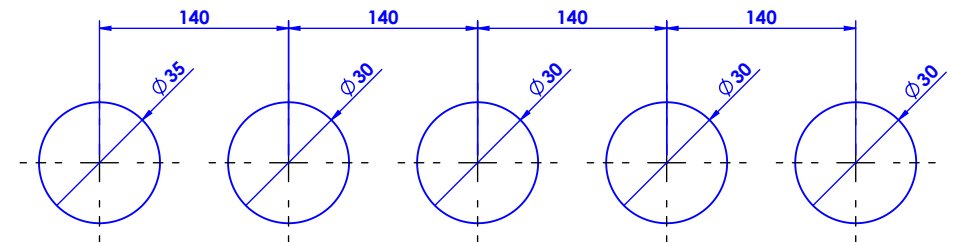

Collection : Cygne Ailé

Mélangeur bain-douche sur gorge 5 trous avec flexibles de raccords.

Rim mounted 5-hole bath and shower mixer.

Ref : C45-3305

Débit / Flow rate : 50l/min (sous 3 bars).
Pression maxi / max pressure : 5 bars.

\varnothing de perçage et entraxe recommandés.
 \varnothing recommended drilling and centre distances.

Informations :

Fournie avec tête céramique 1/4 de tour. / Provided with ceramic cartridge 1/4 turn.

Raccordement par flexibles inox tressés (lg 300mm). / Connected by stainless steel hoses (lg 11,80 inch)

Vidage fourni sur demande / Bathtub drain on demand

CRISTAL & BRONZE

PARIS · 1937

06/04/2021-1