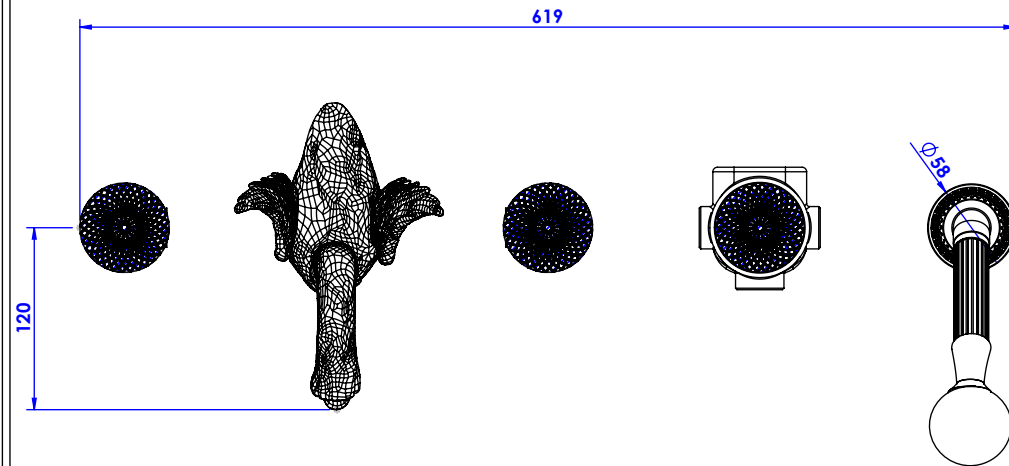

Collection : Cygne Ailé

Mélangeur bain-douche sur gorge 5 trous avec flexibles de raccords.

Rim mounted 5-hole bath and shower mixer.

Ref : C45-3305

Débit / Flow rate : 50l/min (sous 3 bars).
Pression maxi / max pressure : 5 bars.

\varnothing de perçage et entraxe recommandés.
 \varnothing recommended drilling and centre distances.

Informations :

Fournie avec tête céramique 1/4 de tour. / Provided with ceramic cartridge 1/4 turn.

Raccordement par flexibles inox tressés (lg 300mm). / Connected by stainless steel hoses (lg 11,80 inch)

Vidage fourni sur demande / Bathtub drain on demand

CRISTAL & BRONZE

PARIS · 1937

06/04/2021-1