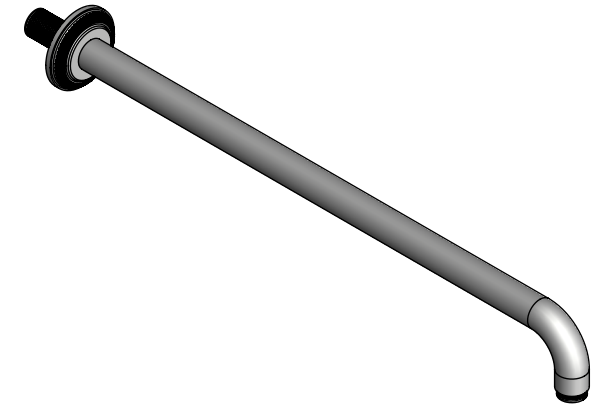

**Collection : Cygne Ailé**

**Bras de douche mural 450mm, 90°.**

**Wall mounted shower arm 450mm length, 90°.**

Ref : C45-2W450

*∅ de perçage recommandés.  
∅ recommended drilling.*

**CRISTAL & BRONZE**

PARIS · 1937