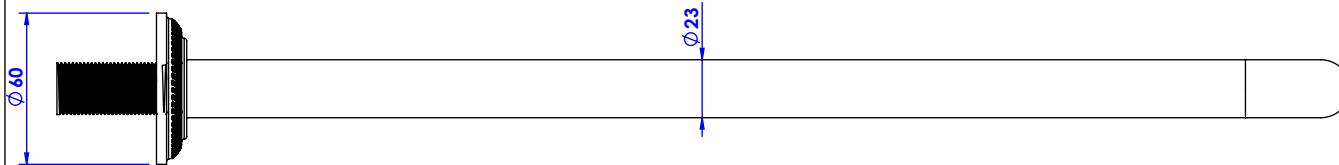

**Collection : Cygne Ailé**

**Bras de douche mural 450mm, 90°.**

**Wall mounted shower arm 450mm length, 90°.**

Ref : C45-2W450

*∅ de perçage recommandés.  
∅ recommended drilling.*

**CRISTAL & BRONZE**

PARIS · 1937