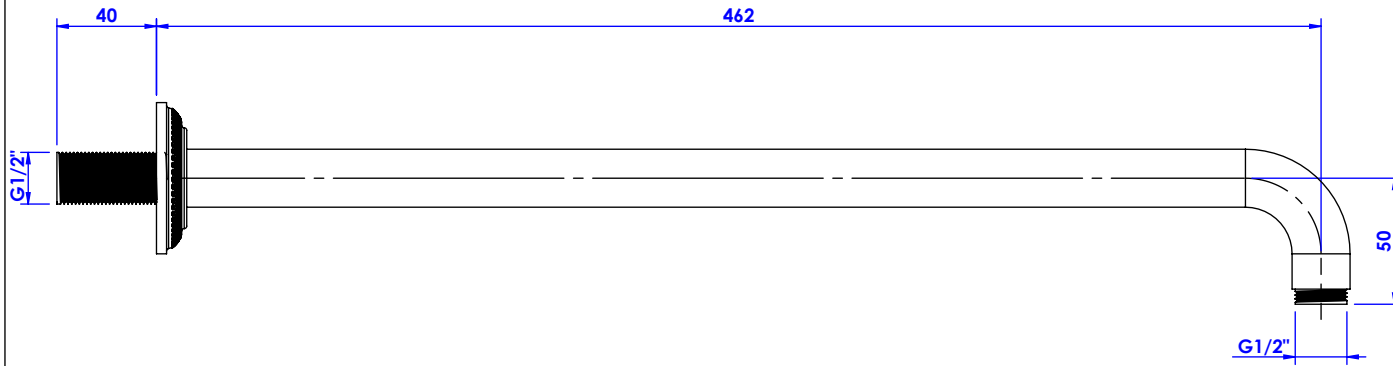

**Collection : Cygne Ailé**

**Bras de douche mural 450mm, 90°.**

**Wall mounted shower arm 450mm length, 90°.**

Ref : C45-2W450

*∅ de perçage recommandés.  
∅ recommended drilling.*

**CRISTAL & BRONZE**

PARIS · 1937