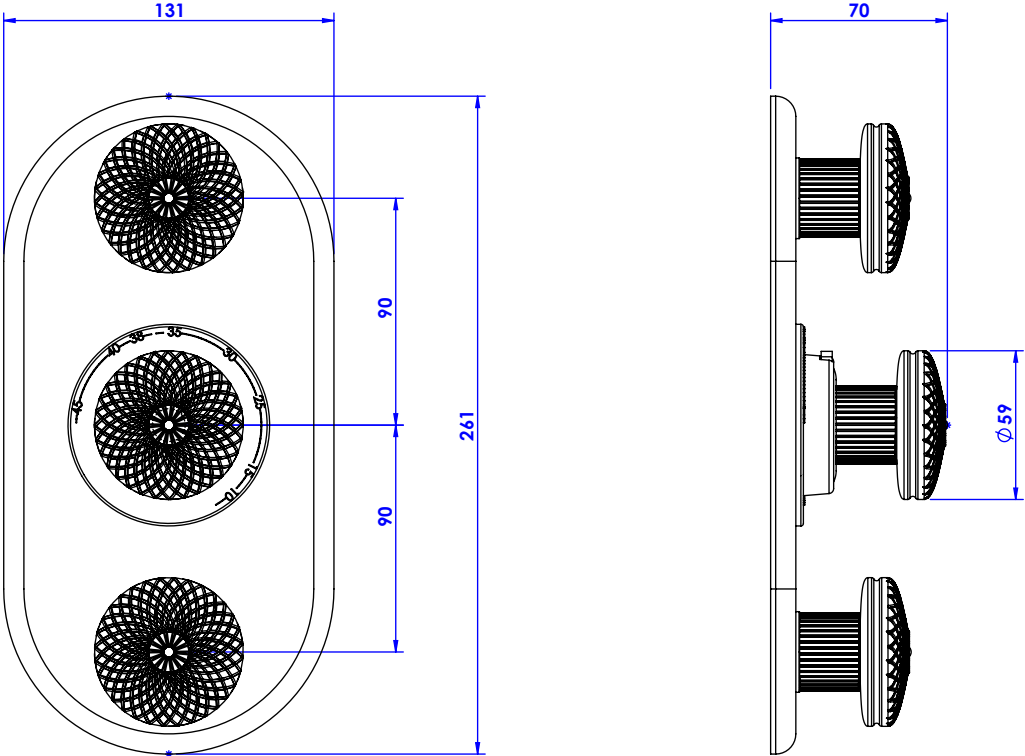

**Collection : Cygne Ailé**

**Plaque ovale et bouton avec 2 robinets d'arrêt pour centrale thermostatique T22.  
Oval trim set with 2 stop valves for thermostatic mixer T22.**

Ref : C45-2R22

Informations :  
Pour les percements, voir le dessin technique de la partie technique.  
For diameter of drillings, see the technical drawing of the technical parts.