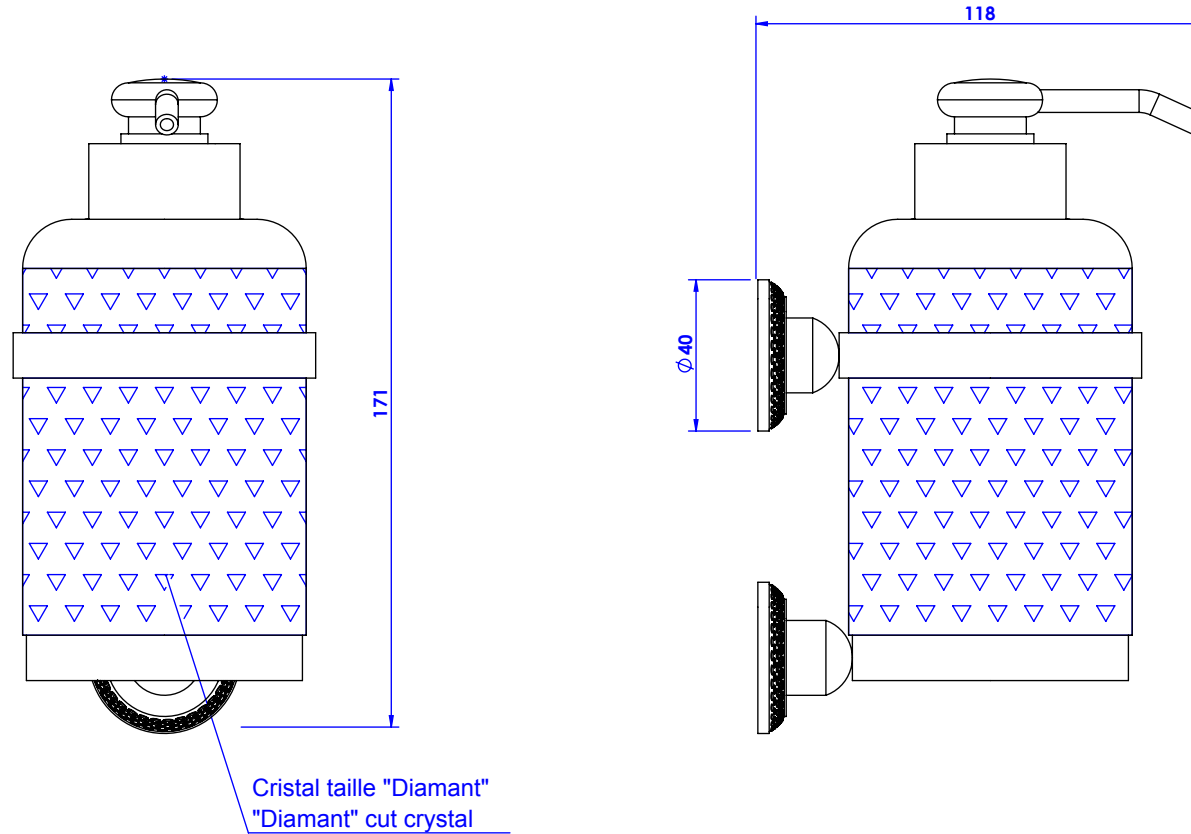

Collection : Élégance Classique

Distributeur de savon liquide mural. GM, cristal taillé, cont.360ml.

Wall-mounted soap dispenser. large size, cut crystal, cont.360ml.

Ref : C43-532

CRISTAL & BRONZE

PARIS · 1937