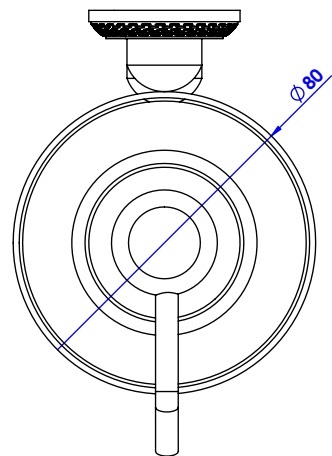

Collection : Élégance Classique

Distributeur de savon liquide mural. GM, cristal taillé, cont.360ml.

Wall-mounted soap dispenser. large size, cut crystal, cont.360ml.

Ref : C43-532

CRISTAL & BRONZE

PARIS · 1937