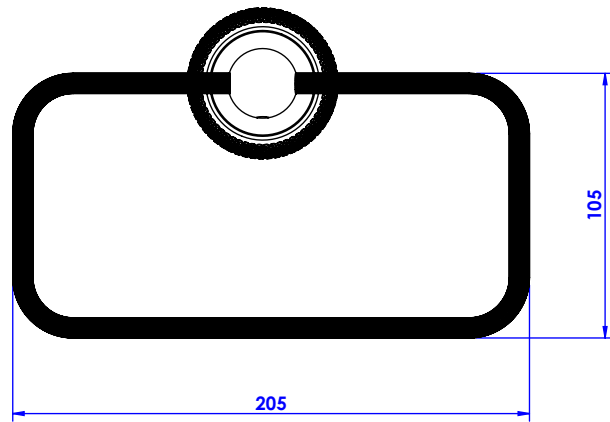

**Collection : Elégance Classique**

**Porte-serviette rectangle, mural. - Wall mounted towel rectangular.**

Ref : C43-511

**CRISTAL & BRONZE**

PARIS · 1937

09/07/2020-1