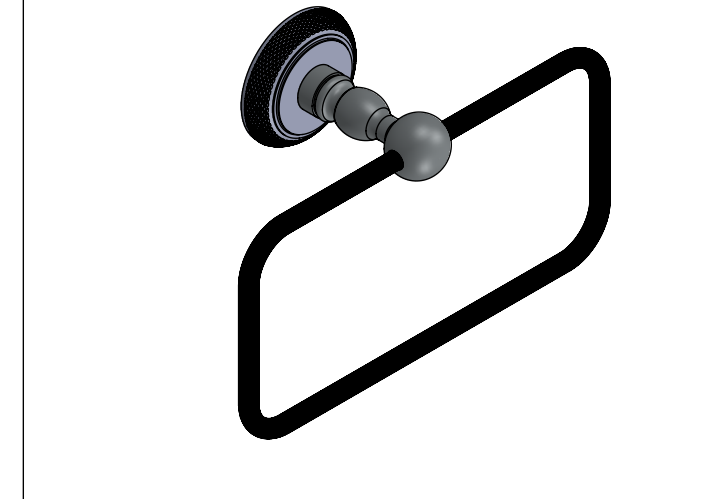

**Collection : Elégance Classique**

**Porte-serviette rectangle, mural. - Wall mounted towel rectangular.**

Ref : C43-511

**CRISTAL & BRONZE**

PARIS · 1937

09/07/2020-1