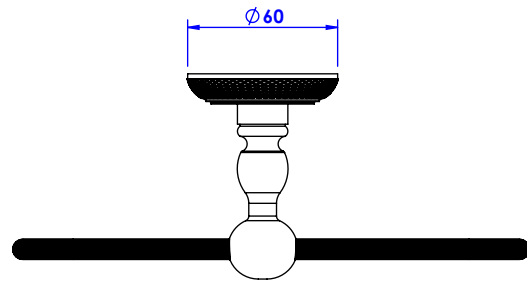

**Collection : Elégance Classique**

**Porte-serviette rectangle, mural. - Wall mounted towel rectangular.**

Ref : C43-511

**CRISTAL & BRONZE**

PARIS · 1937

09/07/2020-1