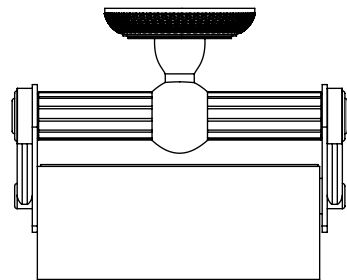

Collection : Élégance classique

Porte-rouleau avec couvercle mural.

Wall mounted toilet roll holder with cover.

Ref : C43-503

CRISTAL & BRONZE

PARIS · 1937

09/07/2020-1