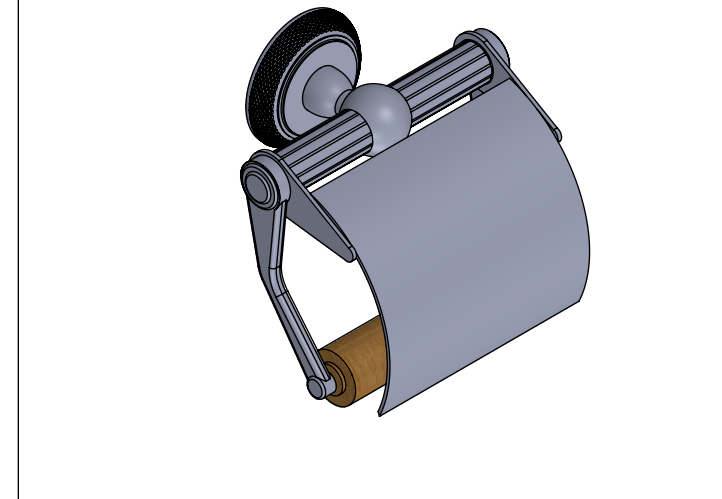

Collection : Élégance classique

Porte-rouleau avec couvercle mural.

Wall mounted toilet roll holder with cover.

Ref : C43-503

CRISTAL & BRONZE

PARIS · 1937

09/07/2020-1