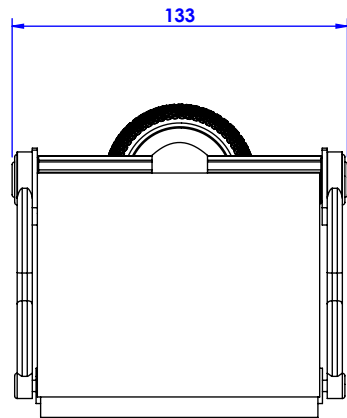

Collection : Élégance classique

Porte-rouleau avec couvercle mural.

Wall mounted toilet roll holder with cover.

Ref : C43-503

CRISTAL & BRONZE

PARIS · 1937

09/07/2020-1