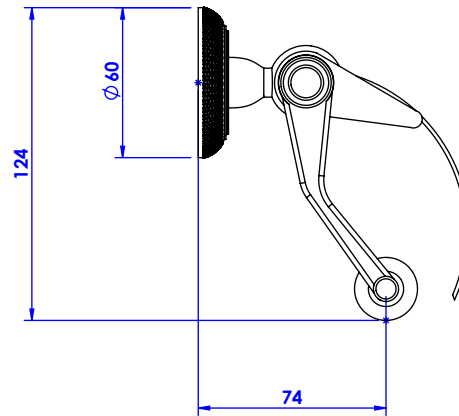

Collection : Élégance classique

Porte-rouleau avec couvercle mural.

Wall mounted toilet roll holder with cover.

Ref : C43-503

CRISTAL & BRONZE

PARIS · 1937

09/07/2020-1