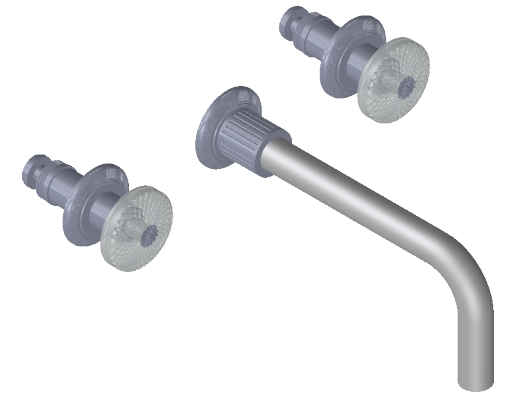

Collection : Elégance classique

Mélangeur de lavabo mural 3 trous - Wall mounted 3-hole basin set.

Ref : C43-1303

Débit / Flow rate : .. l/min (sous 3 bars).
Pression maxi / max pressure : 5 bars.

*ø de perçage et entraxe recommandés.
ø recommended drilling and centre distances.*

Informations :

Fournie avec tête céramique 1/4 de tour. / Provided with ceramic cartridge 1/4 turn.

Vidage fournisur demande / Bathtub drain on demand

CRISTAL & BRONZE

PARIS · 1937

27/01/2020-1