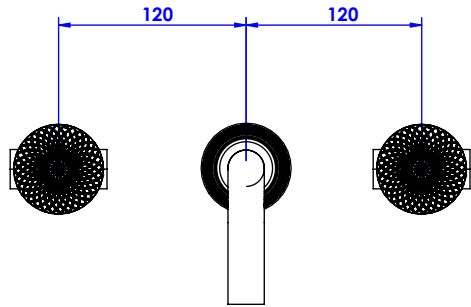

Collection : Elégance classique

Mélangeur de lavabo mural 3 trous - Wall mounted 3-hole basin set.

Ref : C43-1303

Débit / Flow rate : .. l/min (sous 3 bars).
Pression maxi / max pressure : 5 bars.

*ø de perçage et entraxe recommandés.
ø recommended drilling and centre distances.*

Informations :

Fournie avec tête céramique 1/4 de tour. / Provided with ceramic cartridge 1/4 turn.

Vidage fournisur demande / Bathtub drain on demand

CRISTAL & BRONZE

PARIS · 1937

27/01/2020-1