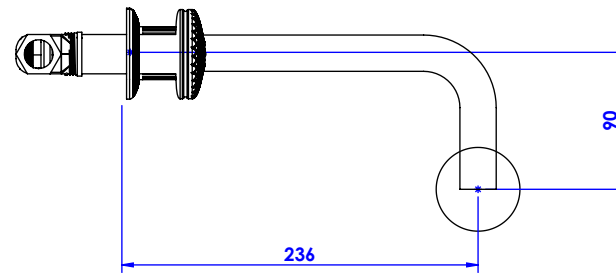

Collection : Elégance classique

Mélangeur de lavabo mural 3 trous - Wall mounted 3-hole basin set.

Ref : C43-1303

Débit / Flow rate : .. l/min (sous 3 bars).
Pression maxi / max pressure : 5 bars.

*ø de perçage et entraxe recommandés.
ø recommended drilling and centre distances.*

Informations :

Fournie avec tête céramique 1/4 de tour. / Provided with ceramic cartridge 1/4 turn.

Vidage fournisur demande / Bathtub drain on demand

CRISTAL & BRONZE

PARIS · 1937

27/01/2020-1