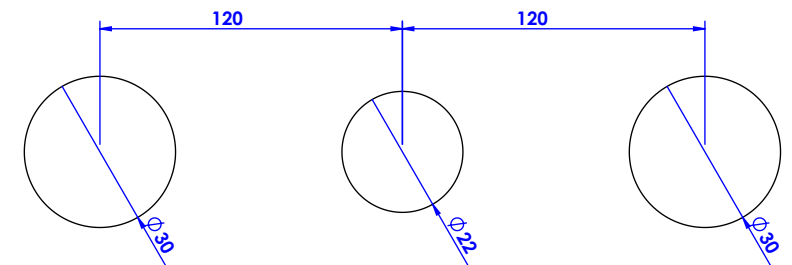

Collection : Elégance classique

Mélangeur de lavabo mural 3 trous - Wall mounted 3-hole basin set.

Ref : C43-1303

Débit / Flow rate : .. l/min (sous 3 bars).
Pression maxi / max pressure : 5 bars.

*ø de perçage et entraxe recommandés.
ø recommended drilling and centre distances.*

Informations :

Fournie avec tête céramique 1/4 de tour. / Provided with ceramic cartridge 1/4 turn.

Vidage fournisur demande / Bathtub drain on demand

CRISTAL & BRONZE

PARIS · 1937

27/01/2020-1