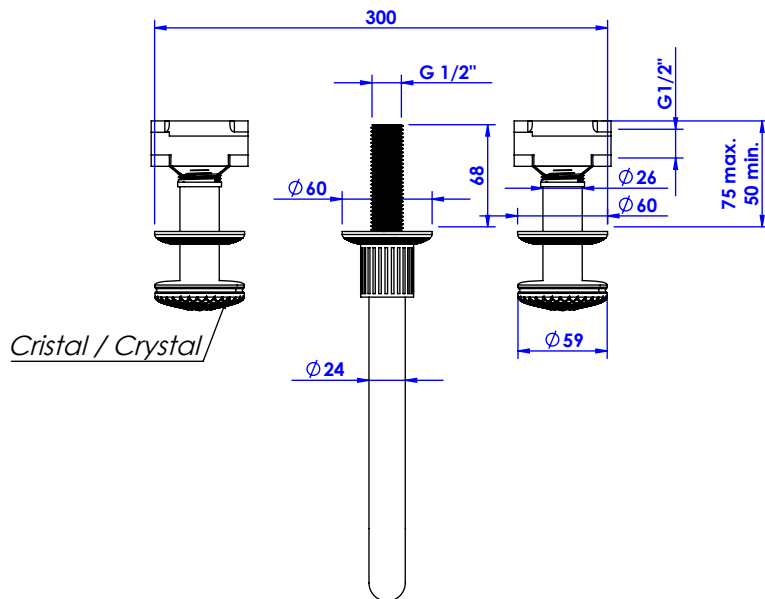

Collection : Elégance classique

Mélangeur de lavabo mural 3 trous - Wall mounted 3-hole basin set.

Ref : C43-1303

Débit / Flow rate : .. l/min (sous 3 bars).
Pression maxi / max pressure : 5 bars.

*ø de perçage et entraxe recommandés.
ø recommended drilling and centre distances.*

Informations :

Fournie avec tête céramique 1/4 de tour. / Provided with ceramic cartridge 1/4 turn.

Vidage fournisur demande / Bathtub drain on demand

CRISTAL & BRONZE

PARIS · 1937

27/01/2020-1