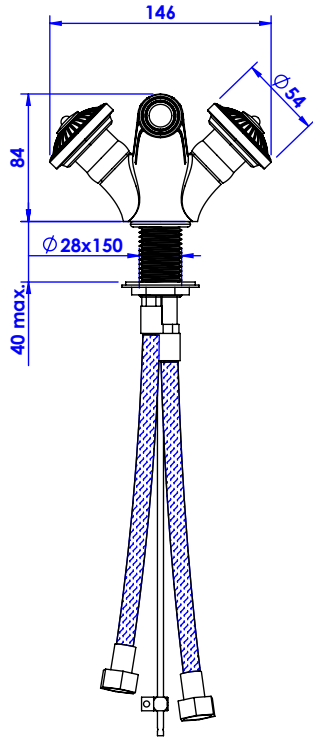

## Collection : Bonroche

Monotrou bidet avec flexibles et vidage.  
Single hole bidet mixer, hoses and waste.

Ref : C40-4101

Débit / Flow rate : ...l/min (sous 3 bars).  
Pression maxi / max pressure : 5 bars.

Ø de perçage recommandés.  
Ø recommended drilling.

### Informations :

Fournie avec tête céramique 1/4 de tour. / Provided with ceramic cartridge 1/4 turn.  
Raccordement par flexibles inox tressés (lg 300mm). / Connected by stainless steel hoses (lg 11,80 inch)  
Vidage fourni (voir fiches techniques.) / Waste included (see technicals drawings.)