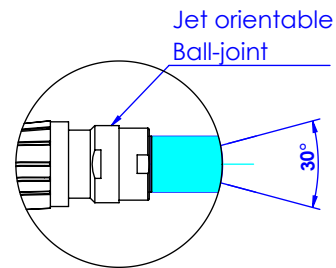

## Collection : Bonroche

Monotrou bidet avec flexibles et vidage.  
Single hole bidet mixer, hoses and waste.

Ref : C40-4101

Débit / Flow rate : ...l/min (sous 3 bars).  
Pression maxi / max pressure : 5 bars.

### Informations :

Fournie avec tête céramique 1/4 de tour. / Provided with ceramic cartridge 1/4 turn.  
Raccordement par flexibles inox tressés (lg 300mm). / Connected by stainless steel hoses (lg 11,80 inch)  
Vidage fourni (voir fiches techniques.) / Waste included (see technicals drawings.)