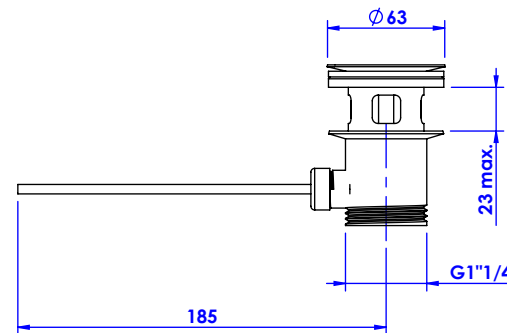

## Collection : Bonroche

Monotrou bidet avec flexibles et vidage.  
Single hole bidet mixer, hoses and waste.

Ref : C40-4101

Débit / Flow rate : ...l/min (sous 3 bars).  
Pression maxi / max pressure : 5 bars.

### Informations :

Fournie avec tête céramique 1/4 de tour. / Provided with ceramic cartridge 1/4 turn.  
Raccordement par flexibles inox tressés (lg 300mm). / Connected by stainless steel hoses (lg 11,80 inch)  
Vidage fourni (voir fiches techniques.) / Waste included (see technicals drawings.)