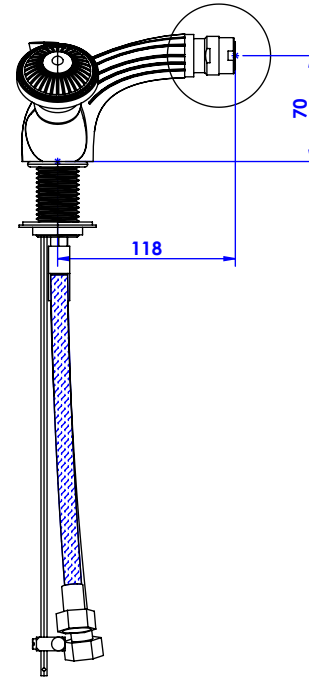

## Collection : Bonroche

Monotrou bidet avec flexibles et vidage.  
Single hole bidet mixer, hoses and waste.

Ref : C40-4101

Débit / Flow rate : ...l/min (sous 3 bars).  
Pression maxi / max pressure : 5 bars.

### Informations :

Fournie avec tête céramique 1/4 de tour. / Provided with ceramic cartridge 1/4 turn.  
Raccordement par flexibles inox tressés (lg 300mm). / Connected by stainless steel hoses (lg 11,80 inch)  
Vidage fourni (voir fiches techniques.) / Waste included (see technicals drawings.)