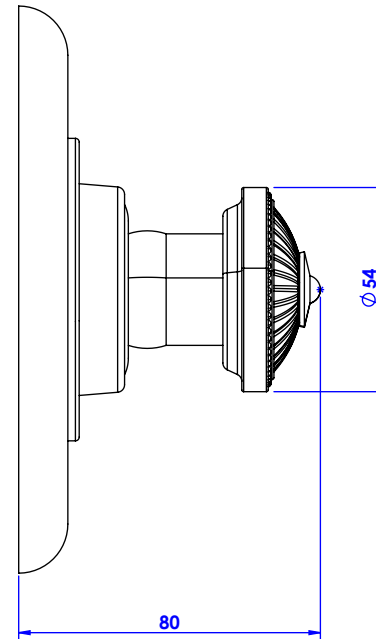

Collection : Bonroche

Plaque ronde ø150mm, pour centrales thermostatiques réf. T1 & T2.

Round trim set ø150mm, for thermostatic mixers réf. T1 & T2.

Ref : C40-2R1

Informations :

Pour les percements, voir le dessin technique de la partie technique.

For diameter of drillings, see the technical drawing of the technical part.

CRISTAL & BRONZE

PARIS · 1937

28/04/2020-1