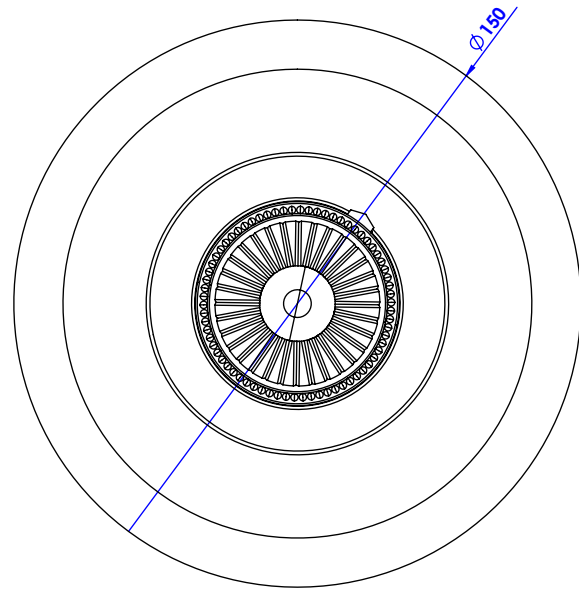

Collection : Bonroche

Plaque ronde ø150mm, pour centrales thermostatiques réf. T1 & T2.

Round trim set ø150mm, for thermostatic mixers réf. T1 & T2.

Ref : C40-2R1

Informations :

Pour les percements, voir le dessin technique de la partie technique.

For diameter of drillings, see the technical drawing of the technical part.

CRISTAL & BRONZE

PARIS · 1937

28/04/2020-1