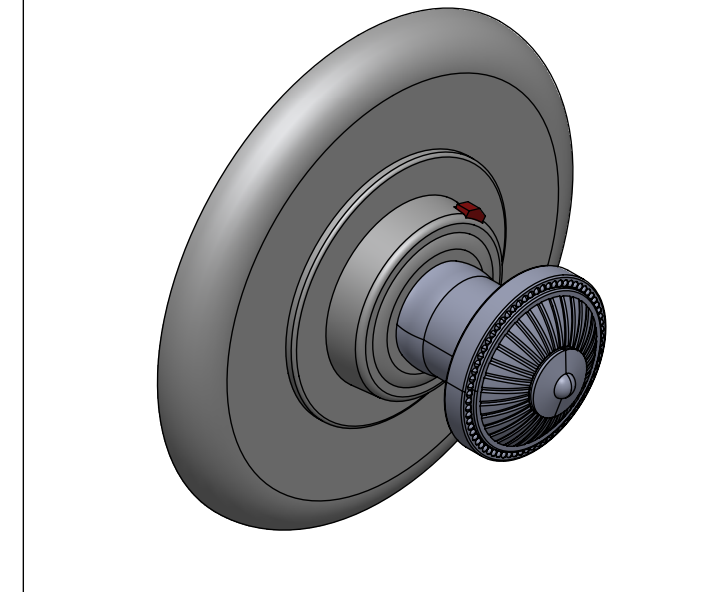

Collection : Bonroche

Plaque ronde ø150mm, pour centrales thermostatiques réf. T1 & T2.

Round trim set ø150mm, for thermostatic mixers réf. T1 & T2.

Ref : C40-2R1

Informations :

Pour les percements, voir le dessin technique de la partie technique.

For diameter of drillings, see the technical drawing of the technical part.

CRISTAL & BRONZE

PARIS · 1937

28/04/2020-1