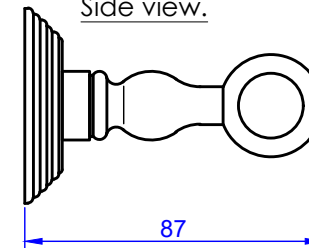

Barre porte serviette simple "Alizé Cannelé".

Single towel bar "Alizé Cannelé".

Réf: C39-508

Vue de profile.
Side view.

CRISTAL & BRONZE

PARIS . 1937