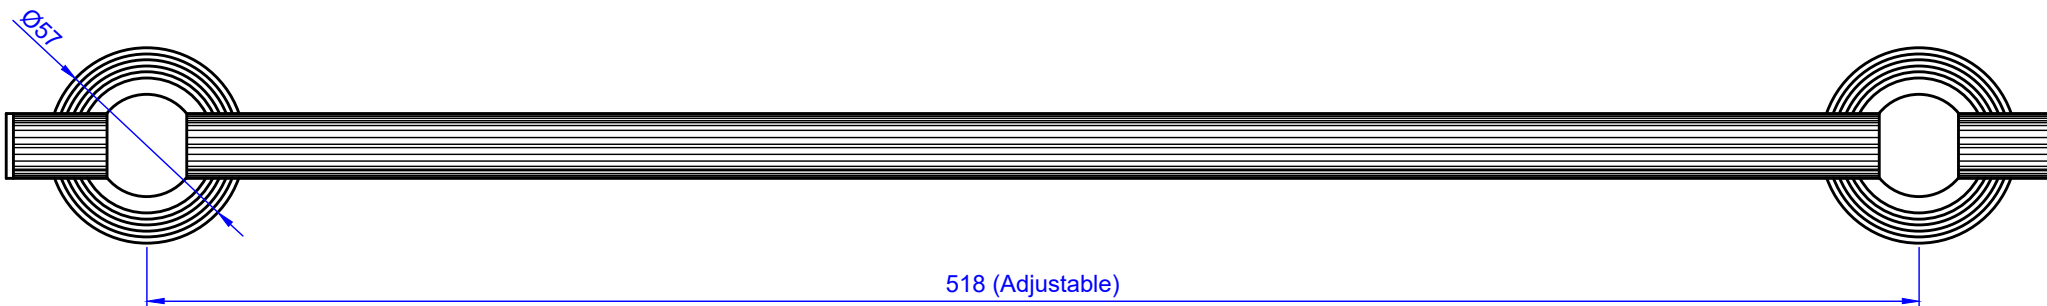

Barre porte serviette simple "Alizé Cannelé".

Single towel bar "Alizé Cannelé".

Réf: C39-508

Vue de profile.
Side view.

CRISTAL & BRONZE

PARIS . 1937