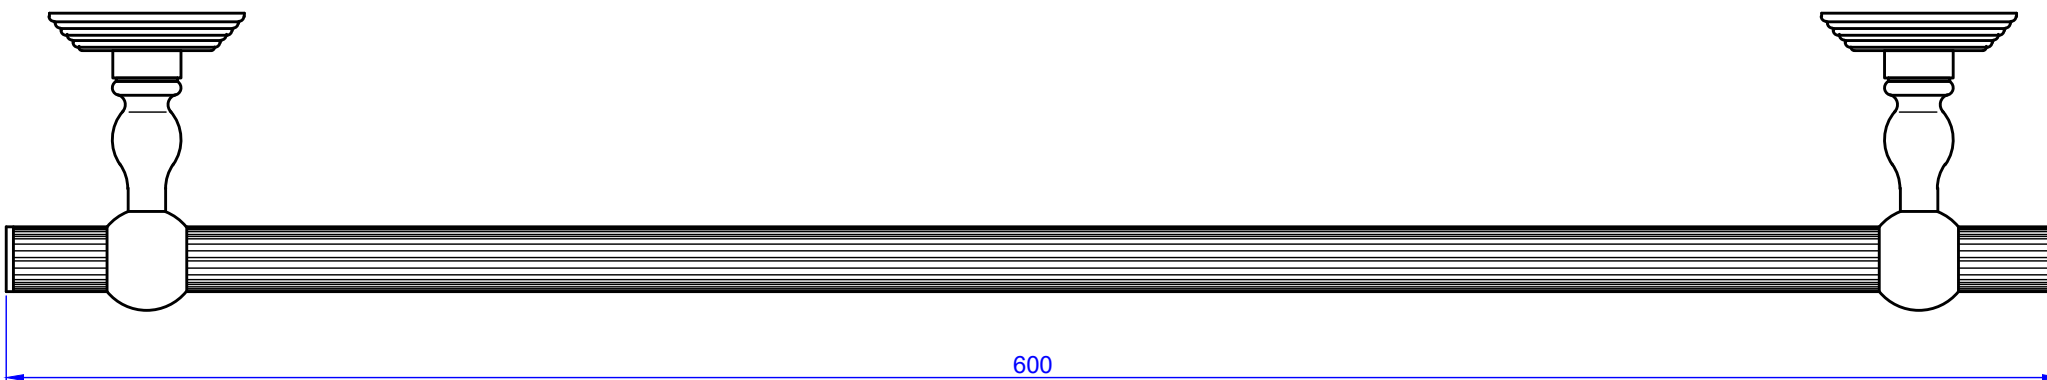

Barre porte serviette simple "Alizé Cannelé".

Single towel bar "Alizé Cannelé".

Réf: C39-508

Vue de profile.
Side view.

CRISTAL & BRONZE

PARIS . 1937