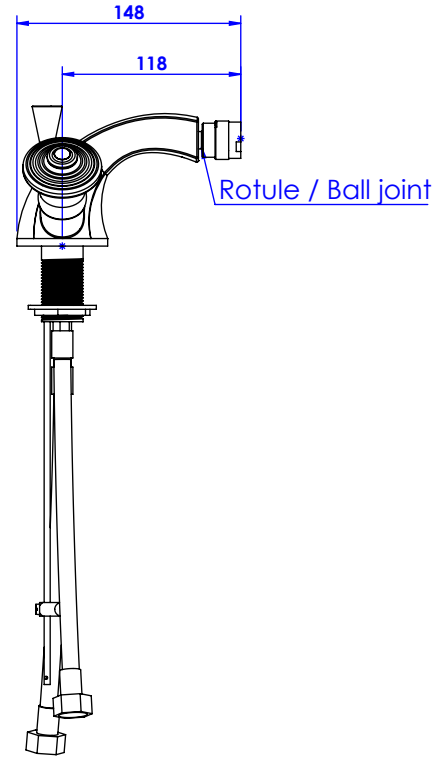

Collection : Alizé Cannelé / Fluted
Monotrou bidet avec flexible et vidage.
Single hole bidet mixer, hoses and waste.

Ref : C39-4101

Débit / Flow rate : ...l/min (sous 3 bars).
Pression maxi / max pressure : 5 bars.

\varnothing de perçage et entraxe recommandés.
 \varnothing recommended drilling and centre distances.

Informations :

Fournie avec tête céramique 1/4 de tour. / Provided with ceramic cartridge 1/4 turn.
Raccordement par flexibles inox tressés (lg 300mm). / Connected by stainless steel hoses (lg 11,80 inch)
Vidage fourni (voir fiches techniques.) / Waste included (see technicals drawings.)