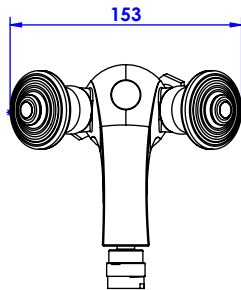

Collection : Alizé Cannelé / Fluted
Monotrou bidet avec flexible et vidage.
Single hole bidet mixer, hoses and waste.

Ref : C39-4101

Débit / Flow rate : ...l/min (sous 3 bars).
Pression maxi / max pressure : 5 bars.

\varnothing de perçage et entraxe recommandés.
 \varnothing recommended drilling and centre distances.

Informations :

Fournie avec tête céramique 1/4 de tour. / Provided with ceramic cartridge 1/4 turn.
Raccordement par flexibles inox tressés (lg 300mm). / Connected by stainless steel hoses (lg 11,80 inch)
Vidage fourni (voir fiches techniques.) / Waste included (see technicals drawings.)