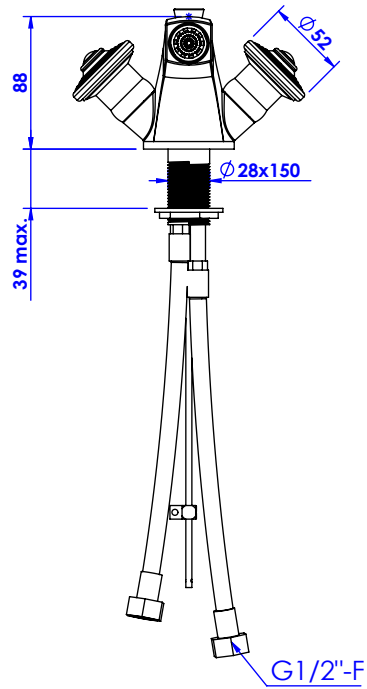

Collection : Alizé Cannelé / Fluted
Monotrou bidet avec flexible et vidage.
Single hole bidet mixer, hoses and waste.

Ref : C39-4101

Débit / Flow rate : ...l/min (sous 3 bars).
Pression maxi / max pressure : 5 bars.

\varnothing de perçage et entraxe recommandés.
 \varnothing recommended drilling and centre distances.

Informations :

Fournie avec tête céramique 1/4 de tour. / Provided with ceramic cartridge 1/4 turn.
Raccordement par flexibles inox tressés (lg 300mm). / Connected by stainless steel hoses (lg 11,80 inch)
Vidage fourni (voir fiches techniques.) / Waste included (see technicals drawings.)