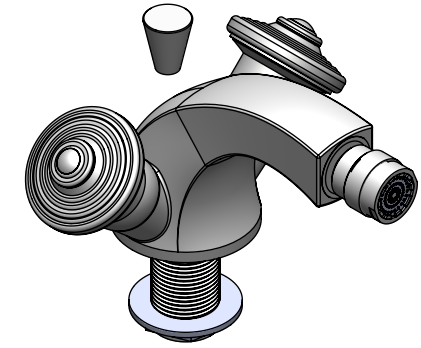

Collection : Alizé Cannelé / Fluted
Monotrou bidet avec flexible et vidage.
Single hole bidet mixer, hoses and waste.

Ref : C39-4101

Débit / Flow rate : ...l/min (sous 3 bars).
Pression maxi / max pressure : 5 bars.

\varnothing de perçage et entraxe recommandés.
 \varnothing recommended drilling and centre distances.

Informations :

Fournie avec tête céramique 1/4 de tour. / Provided with ceramic cartridge 1/4 turn.
Raccordement par flexibles inox tressés (lg 300mm). / Connected by stainless steel hoses (lg 11,80 inch)
Vidage fourni (voir fiches techniques.) / Waste included (see technicals drawings.)