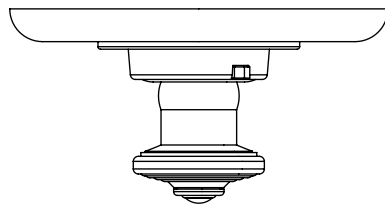

Collection : Alizé cannelé - Fluted

Plaque ronde et bouton ø150 mm, pour centrale thermostatique réf. T1 & T2.

Round trim set ø150 mm, for thermostatic mixers ref T1 & T2.

Ref : C39-2R1

CRISTAL & BRONZE

PARIS · 1937