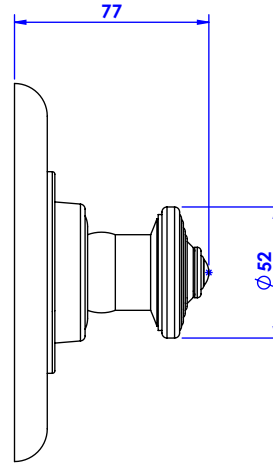

Collection : Alizé cannelé - Fluted

Plaque ronde et bouton ø150 mm, pour centrale thermostatique réf. T1 & T2.

Round trim set ø150 mm, for thermostatic mixers ref T1 & T2.

Ref : C39-2R1

CRISTAL & BRONZE

PARIS · 1937