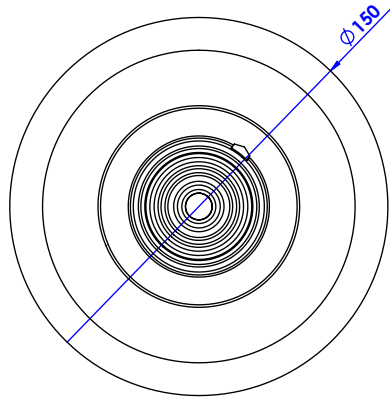

Collection : Alizé cannelé - Fluted

Plaque ronde et bouton ø150 mm, pour centrale thermostatique réf. T1 & T2.

Round trim set ø150 mm, for thermostatic mixers ref T1 & T2.

Ref : C39-2R1

CRISTAL & BRONZE

PARIS · 1937