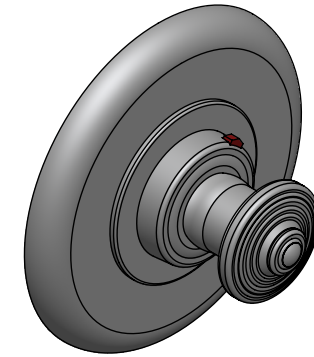

Collection : Alizé cannelé - Fluted

Plaque ronde et bouton ø150 mm, pour centrale thermostatique réf. T1 & T2.

Round trim set ø150 mm, for thermostatic mixers ref T1 & T2.

Ref : C39-2R1

CRISTAL & BRONZE

PARIS · 1937