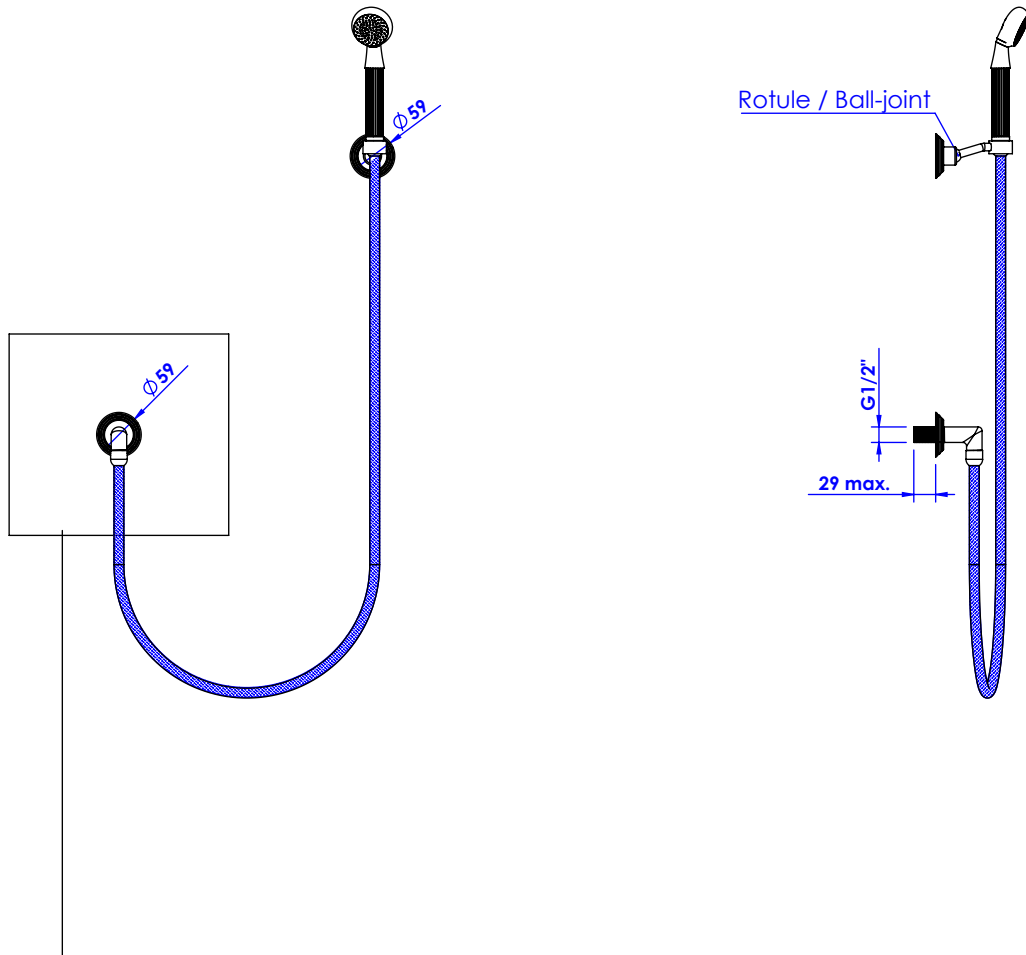

Collection : Alizé Cannelé

Douchette avec crochet fixe, avec sortie coudée 1/2" et flexible 150cm.
Wall shower set on fixed hook, with elbow 1/2" and hose 150cm.

C39-2212

Débit / Flow rate : ...l/min (sous 3 bars).
Pression maxi / max pressure : 5 bars.

ø de perçage et entraxe recommandés.
ø recommended drilling and centre distances.

CRISTAL & BRONZE

PARIS · 1937

25/08/2020-1