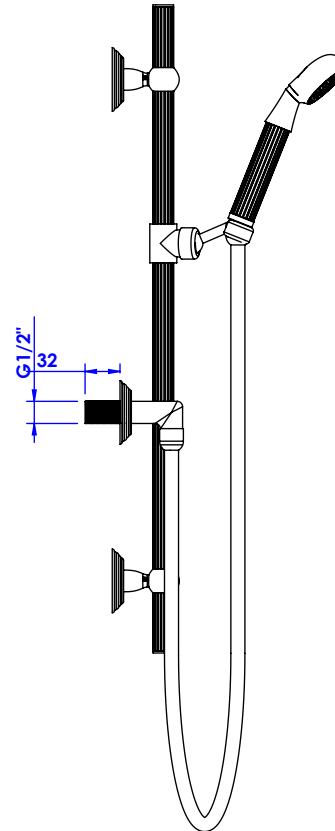

**Collection : Alizé Cannelé / Fluted**

**Couli-douche avec douchette, sortie coudée 1/2" et flexibe 150cm.**

**Wall shower set on sliding bar, with elbow 1/2" and hose 150cm.**

Ref : C39-2211

**Débit / Flow rate : ...l/min (sous 3 bars).**  
**Pression maxi / max pressure : 5 bars.**

*ø de perçage recommandés.*  
*ø recommended drilling.*

**CRISTAL & BRONZE**

PARIS · 1937

08/06/2020 -1