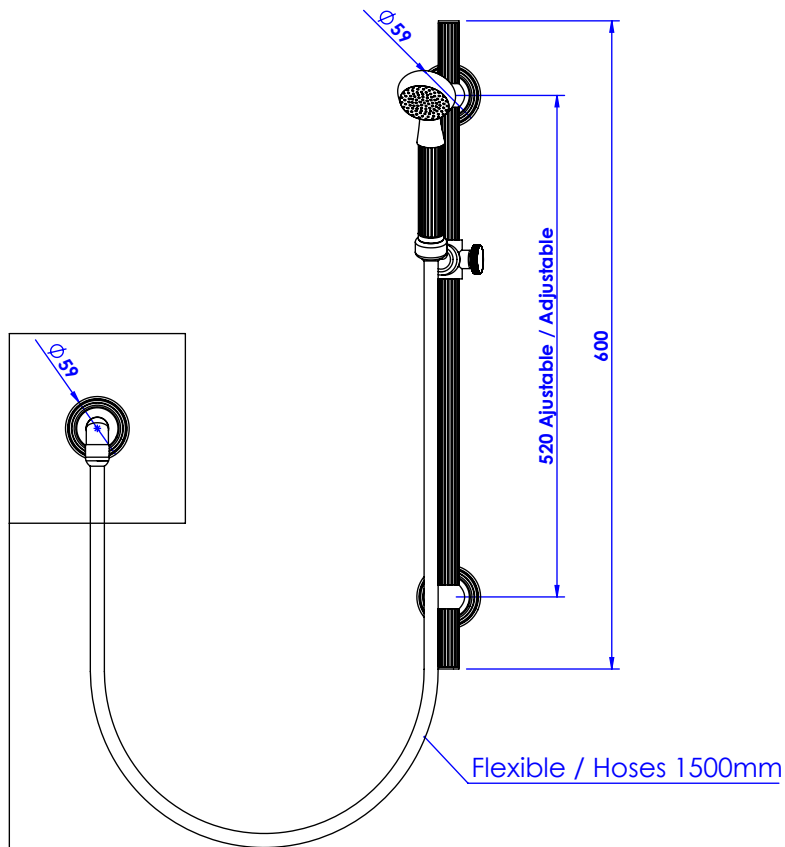

**Collection : Alizé Cannelé / Fluted**

**Couli-douche avec douchette, sortie coudée 1/2" et flexibe 150cm.**

**Wall shower set on sliding bar, with elbow 1/2" and hose 150cm.**

Ref : C39-2211

**Débit / Flow rate : ...l/min (sous 3 bars).**  
**Pression maxi / max pressure : 5 bars.**

*ø de perçage recommandés.*  
*ø recommended drilling.*

**CRISTAL & BRONZE**

PARIS · 1937

08/06/2020 -1