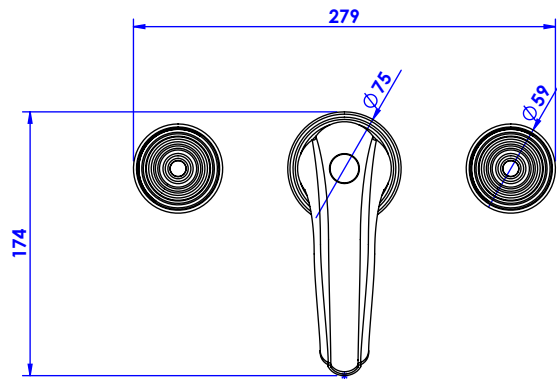

Collection : Alizé Cannelé / Fluted

Mélangeur de lavabo 3 trous avec flexibles et vidage.
3-hole basin mixer hoses and connections.

Ref : C39-1301

Débit / Flow rate : ...l/min (sous 3 bars).
Pression maxi / max pressure : 5 bars.

*ø de perçage et entraxe recommandés.
ø recommended drilling and centre distances.*

Informations :

Fournie avec tête céramique 1/4 de tour. / Provided with ceramic cartridge 1/4 turn.
Raccordement par flexibles inox tressés (lg 300mm). / Connected by stainless steel hoses (lg 11,80 inch)
Vidage fourni (voir fiches techniques.) / Waste included (see technicals drawings.)