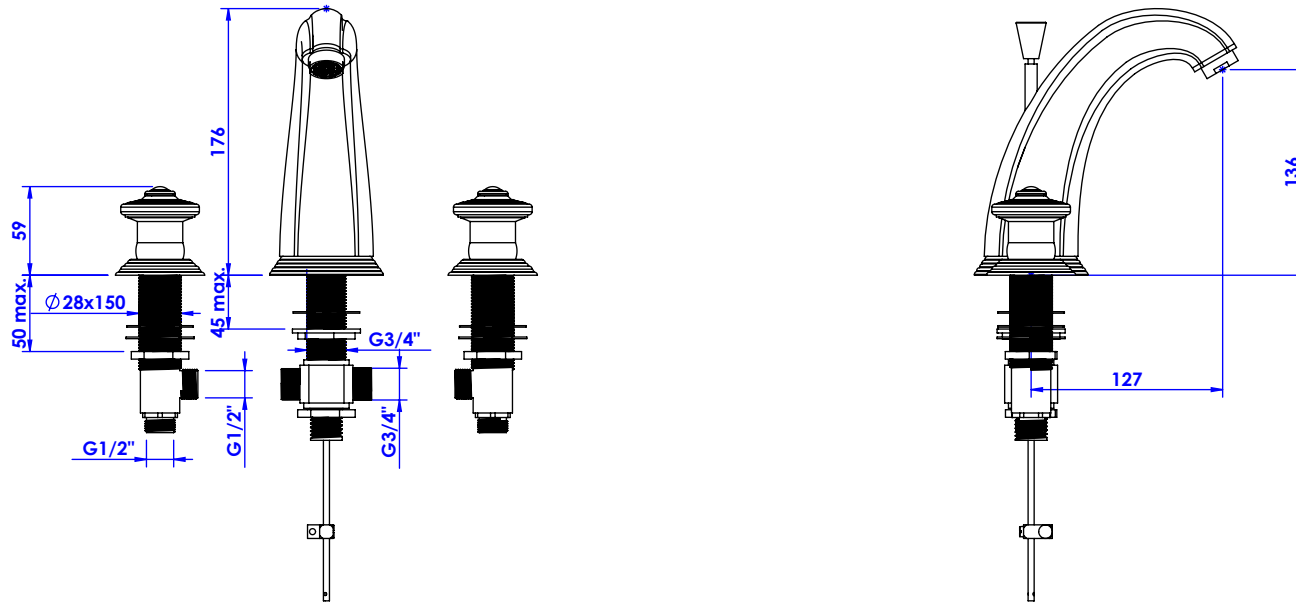

Collection : Alizé Cannelé / Fluted

Mélangeur de lavabo 3 trous avec flexibles et vidage.
3-hole basin mixer hoses and connections.

Ref : C39-1301

Débit / Flow rate : ...l/min (sous 3 bars).
Pression maxi / max pressure : 5 bars.

*ø de perçage et entraxe recommandés.
ø recommended drilling and centre distances.*

Informations :

Fournie avec tête céramique 1/4 de tour. / Provided with ceramic cartridge 1/4 turn.
Raccordement par flexibles inox tressés (lg 300mm). / Connected by stainless steel hoses (lg 11,80 inch)
Vidage fourni (voir fiches techniques.) / Waste included (see technicals drawings.)

CRISTAL&BRONZE

PARIS · 1937

08/06/2020-1