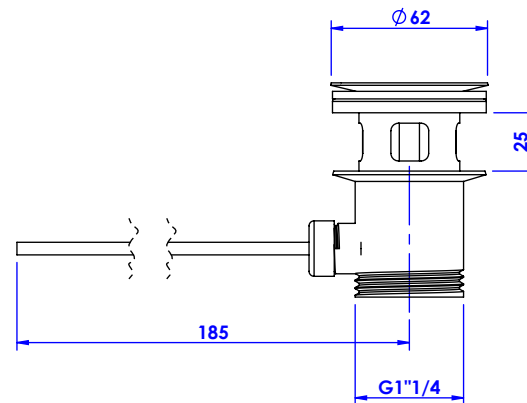

Collection : Alizé Cannelé / Fluted

Mélangeur de lavabo 3 trous avec flexibles et vidage.
3-hole basin mixer hoses and connections.

Ref : C39-1301

Débit / Flow rate : ...l/min (sous 3 bars).
Pression maxi / max pressure : 5 bars.

*ø de perçage et entraxe recommandés.
ø recommended drilling and centre distances.*

Informations :

Fournie avec tête céramique 1/4 de tour. / Provided with ceramic cartridge 1/4 turn.
Raccordement par flexibles inox tressés (lg 300mm). / Connected by stainless steel hoses (lg 11,80 inch)
Vidage fourni (voir fiches techniques.) / Waste included (see technicals drawings.)