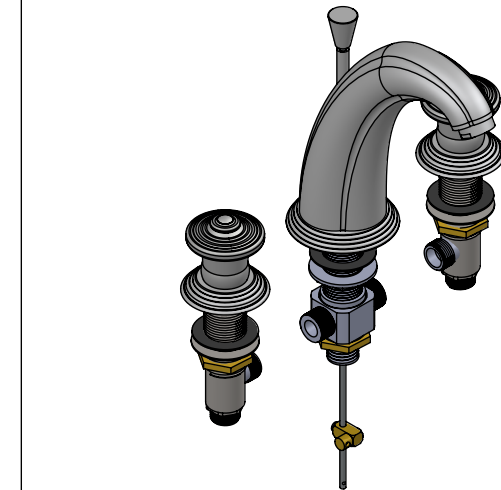

Collection : Alizé Cannelé / Fluted

Mélangeur de lavabo 3 trous avec flexibles et vidage.
3-hole basin mixer hoses and connections.

Ref : C39-1301

Débit / Flow rate : ...l/min (sous 3 bars).
Pression maxi / max pressure : 5 bars.

*ø de perçage et entraxe recommandés.
ø recommended drilling and centre distances.*

Informations :

Fournie avec tête céramique 1/4 de tour. / Provided with ceramic cartridge 1/4 turn.
Raccordement par flexibles inox tressés (lg 300mm). / Connected by stainless steel hoses (lg 11,80 inch)
Vidage fourni (voir fiches techniques.) / Waste included (see technicals drawings.)