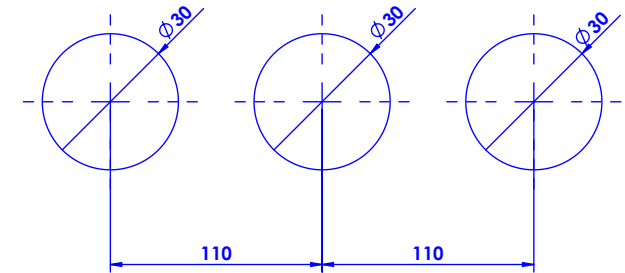

Collection : Alizé Cannelé / Fluted

Mélangeur de lavabo 3 trous avec flexibles et vidage.
3-hole basin mixer hoses and connections.

Ref : C39-1301

Débit / Flow rate : ...l/min (sous 3 bars).
Pression maxi / max pressure : 5 bars.

*ø de perçage et entraxe recommandés.
ø recommended drilling and centre distances.*

Informations :

Fournie avec tête céramique 1/4 de tour. / Provided with ceramic cartridge 1/4 turn.
Raccordement par flexibles inox tressés (lg 300mm). / Connected by stainless steel hoses (lg 11,80 inch)
Vidage fourni (voir fiches techniques.) / Waste included (see technicals drawings.)