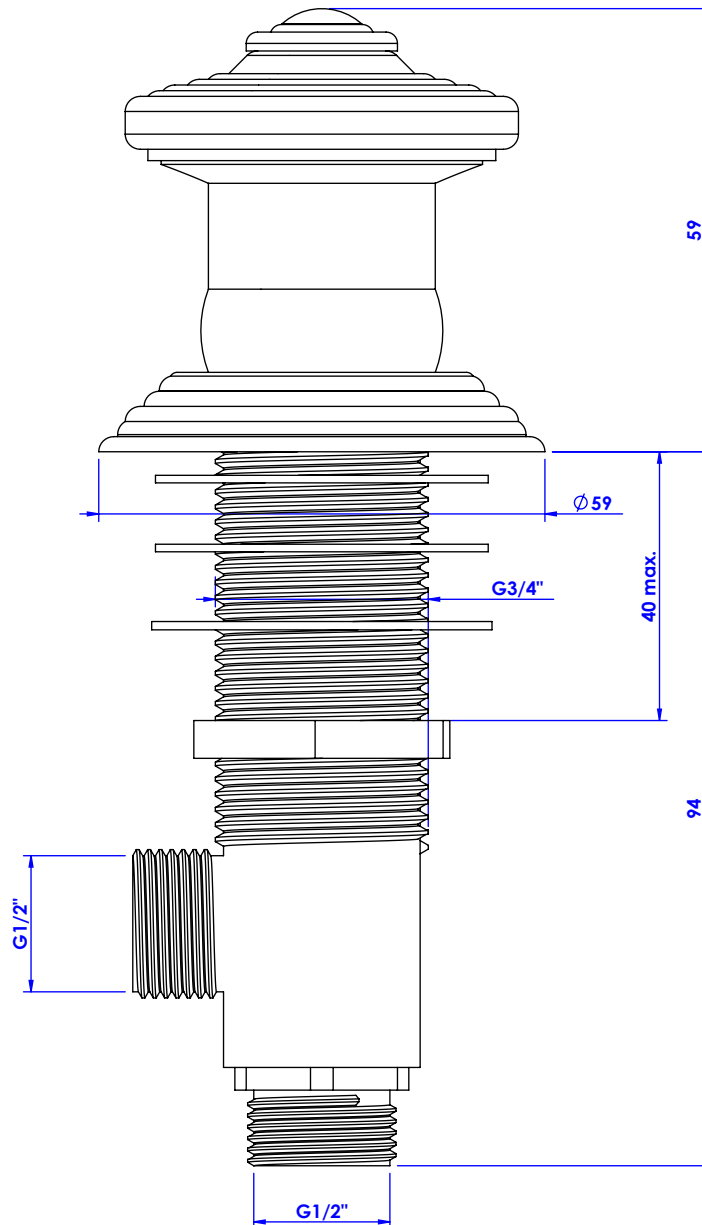

**Collection : Alizé Cannelé / Fluted**

**Robinet d'arrêt 1/2" sur gorge, 1/4 de tour, droite (froid).**

**Rim mounted valve 1/2", 1/4 turn, right (cold).**

Ref : C39-126C Cannelé / Fluted

**Débit / Flow rate : ...l/min (sous 3 bars).**

**Pression maxi / max pressure : 5 bars.**

*Ø de perçage recommandés.*

*Ø recommended drilling.*

**CRISTAL & BRONZE**

PARIS · 1937

20/12/2019-1