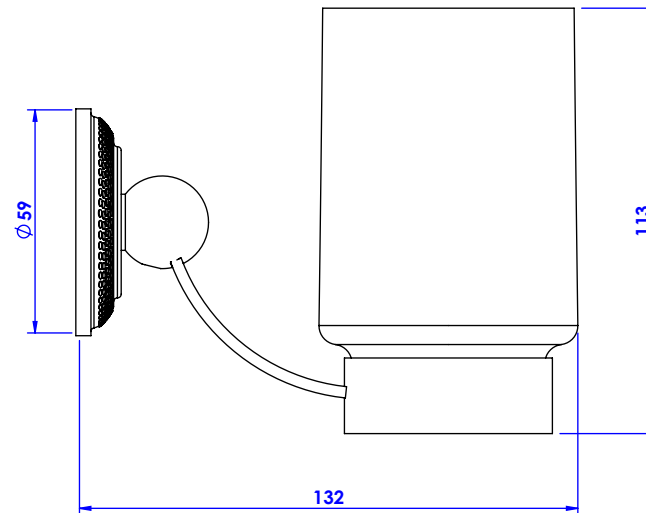

Collection : Alizé Ciselé

Porte-verre avec verre cristallin, mural.

Wall mounted glass holder with cristallin glass.

Ref : C38-520

CRISTAL & BRONZE

PARIS • 1937

27/07/2020-1