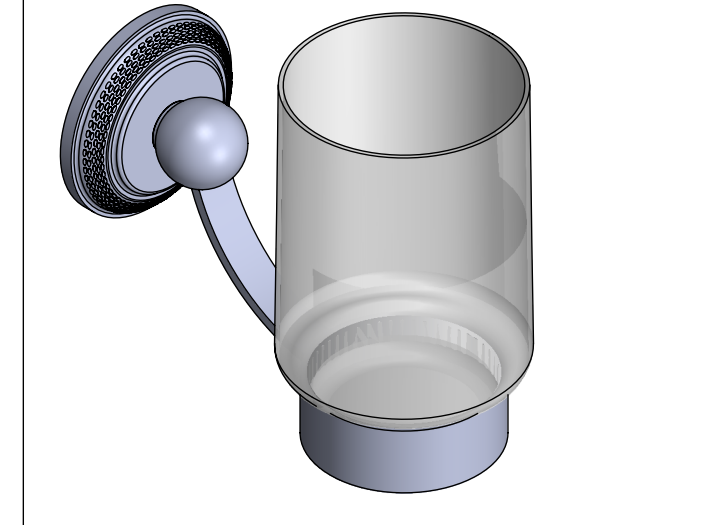

Collection : Alizé Ciselé

Porte-verre avec verre cristallin, mural.

Wall mounted glass holder with cristallin glass.

Ref : C38-520

CRISTAL & BRONZE

PARIS • 1937

27/07/2020-1