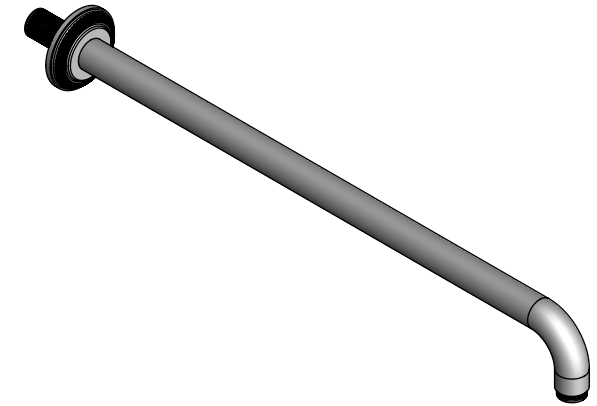

Collection : Alizé Ciselé

Bras de douche mural 450mm, 90°.

Wall mounted shower arm 450mm lenght, 90°.

Ref : C38-2W450

*\varnothing de perçage recommandés.
 \varnothing recommended drilling.*

CRISTAL & BRONZE