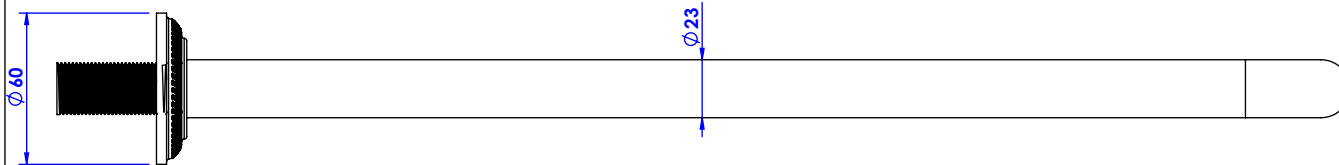

Collection : Alizé Ciselé

Bras de douche mural 450mm, 90°.

Wall mounted shower arm 450mm lenght, 90°.

Ref : C38-2W450

*\varnothing de perçage recommandés.
 \varnothing recommended drilling.*

CRISTAL & BRONZE