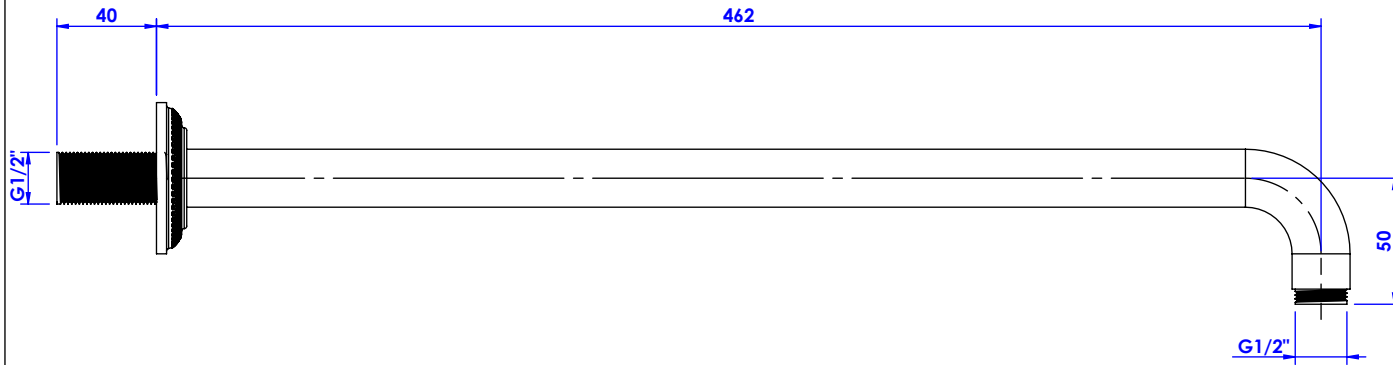

Collection : Alizé Ciselé

Bras de douche mural 450mm, 90°.

Wall mounted shower arm 450mm lenght, 90°.

Ref : C38-2W450

*\varnothing de perçage recommandés.
 \varnothing recommended drilling.*

CRISTAL & BRONZE