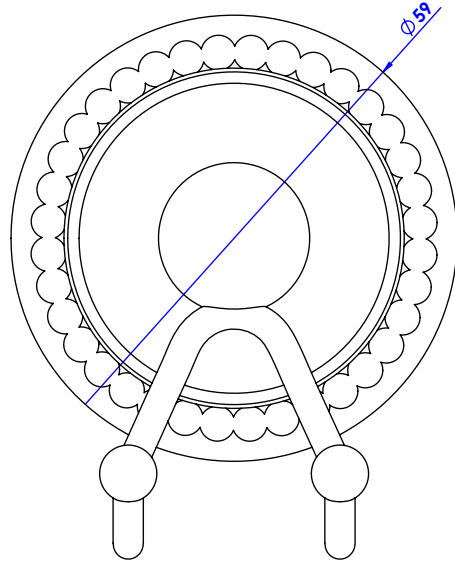

Collection : Alizé Perlé / Pearl
Porte gant deux crochets, mural.
Wall mounted double hook.

Ref : C37-501

ø de perçage et entraxe recommandés.
ø recommended drilling and centre distances.

CRISTAL & BRONZE