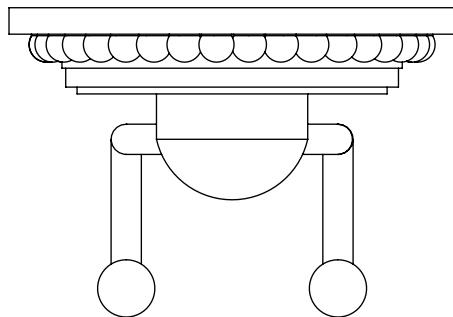

Collection : Alizé Perlé / Pearl
Porte gant deux crochets, mural.
Wall mounted double hook.

Ref : C37-501

ø de perçage et entraxe recommandés.
ø recommended drilling and centre distances.

CRISTAL & BRONZE