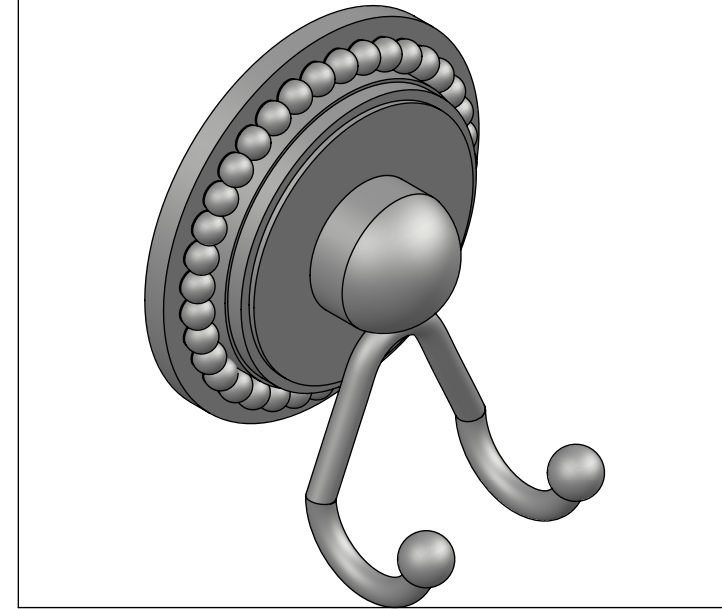

Collection : Alizé Perlé / Pearl
Porte gant deux crochets, mural.
Wall mounted double hook.

Ref : C37-501

ø de perçage et entraxe recommandés.
ø recommended drilling and centre distances.

CRISTAL & BRONZE