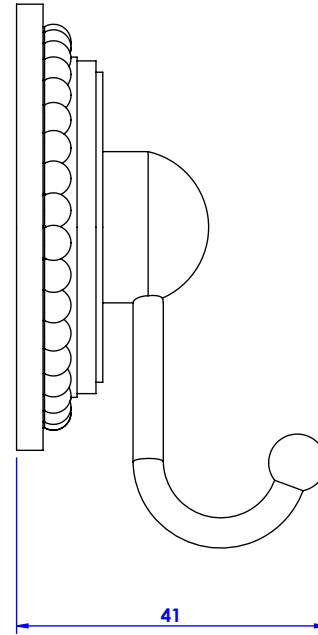

Collection : Alizé Perlé / Pearl
Porte gant deux crochets, mural.
Wall mounted double hook.

Ref : C37-501

ø de perçage et entraxe recommandés.
ø recommended drilling and centre distances.

CRISTAL & BRONZE