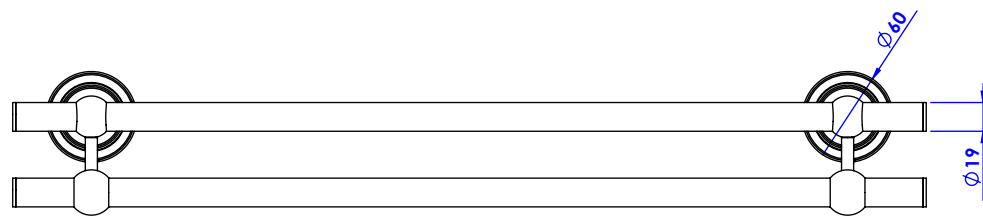

**Collection : Elégance**

**Porte serviette deux barres fixes, L60cm / Wall mounted double towel bar L.60cm**

Ref : C34-509

Ref : C35-509

**CRISTAL & BRONZE**

PARIS · 1937

23/08/2019-1