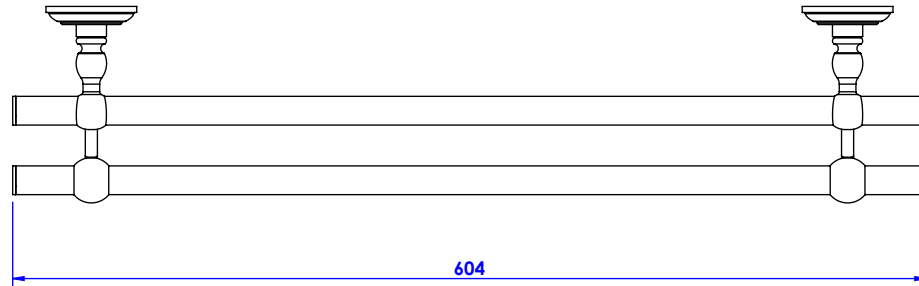

**Collection : Elégance**

**Porte serviette deux barres fixes, L60cm / Wall mounted double towel bar L.60cm**

Ref : C34-509

Ref : C35-509

**CRISTAL & BRONZE**

PARIS · 1937

23/08/2019-1