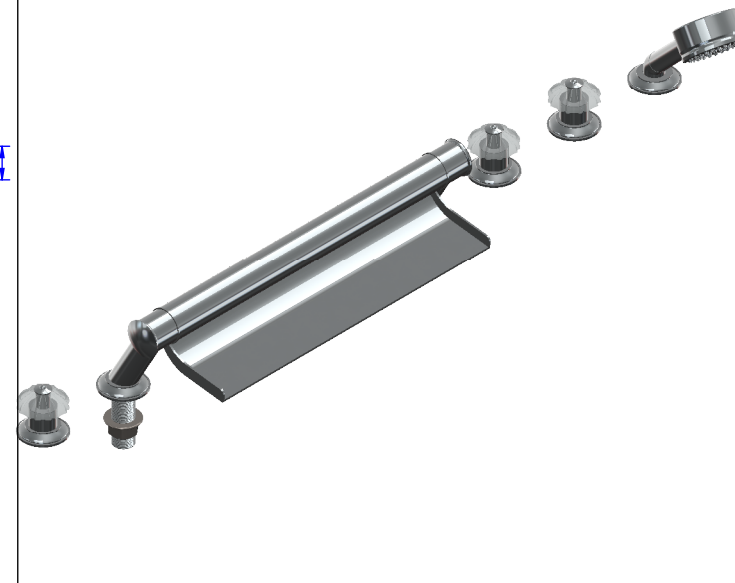

**Collection : Elegance**

**Mélangeur bain-douche sur gorge 6 trous - Deck-mounted washbasin set 6 holes**

Ref : C34-3307

Ref : C35-3307

Recommandé/recommended : 3 bars (max. 5 bars)  
Débit : l/min

Ø de perçage recommandé / Ø recommended drilling :

**Informations :**

Fournie avec tête céramique 1/4 de tour. / Provided with ceramic cartridge 1/4 turn.  
Vidage fourni sur demande. / bathtub drain on demand

**CRISTAL & BRONZE**  
PARIS · 1937