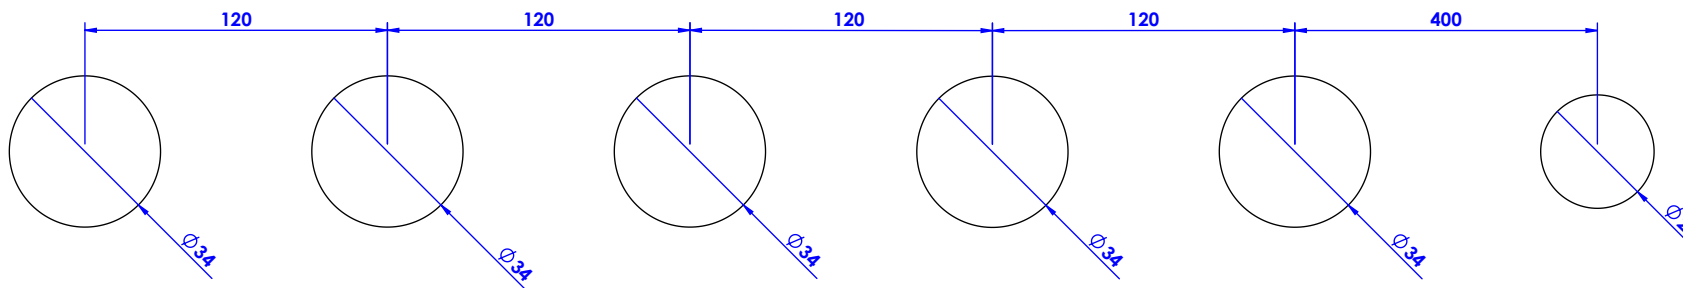

**Collection : Elegance**

**Mélangeur bain-douche sur gorge 6 trous - Deck-mounted washbasin set 6 holes**

Ref : C34-3307

Ref : C35-3307

Recommandé/recommended : 3 bars (max. 5 bars)  
Débit : l/min

Ø de perçage recommandé / Ø recommended drilling :

**Informations :**

Fournie avec tête céramique 1/4 de tour. / Provided with ceramic cartridge 1/4 turn.  
Vidage fourni sur demande. / bathtub drain on demand

**CRISTAL & BRONZE**  
PARIS · 1937