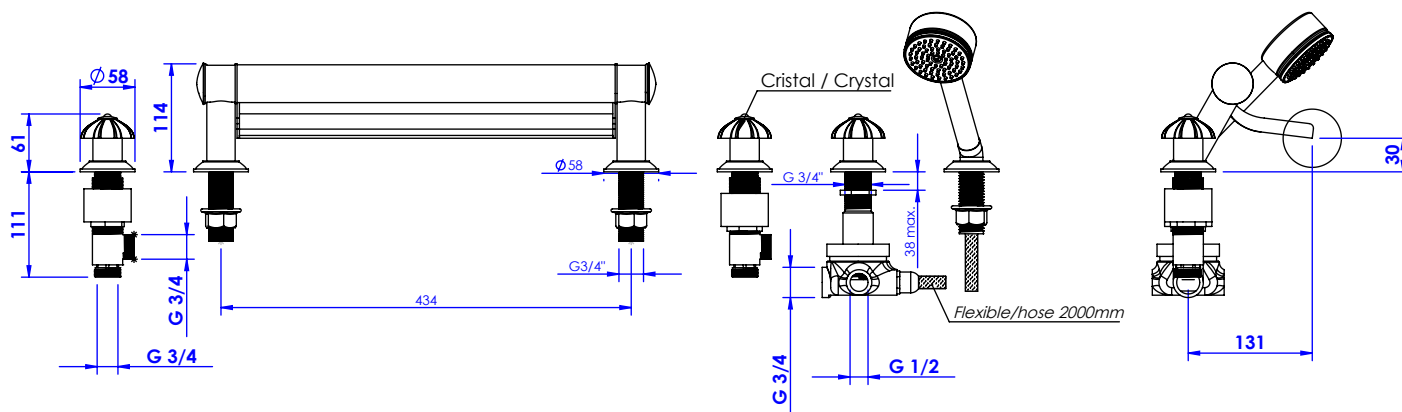

**Collection : Elegance**

**Mélangeur bain-douche sur gorge 6 trous - Deck-mounted washbasin set 6 holes**

Ref : C34-3307

Ref : C35-3307

Recommandé/recommended : 3 bars (max. 5 bars)  
Débit : l/min

Ø de perçage recommandé / Ø recommended drilling :

**Informations :**

Fournie avec tête céramique 1/4 de tour. / Provided with ceramic cartridge 1/4 turn.  
Vidage fourni sur demande. / bathtub drain on demand

**CRISTAL & BRONZE**  
PARIS · 1937