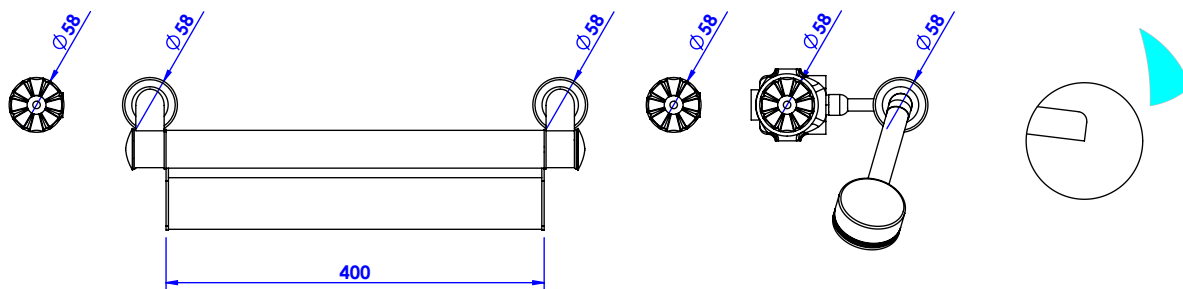

**Collection : Elegance**

**Mélangeur bain-douche sur gorge 6 trous - Deck-mounted washbasin set 6 holes**

Ref : C34-3307

Ref : C35-3307

Recommandé/recommended : 3 bars (max. 5 bars)  
Débit : l/min

Ø de perçage recommandé / Ø recommended drilling :

**Informations :**

Fournie avec tête céramique 1/4 de tour. / Provided with ceramic cartridge 1/4 turn.  
Vidage fourni sur demande. / bathtub drain on demand

**CRISTAL & BRONZE**  
PARIS · 1937