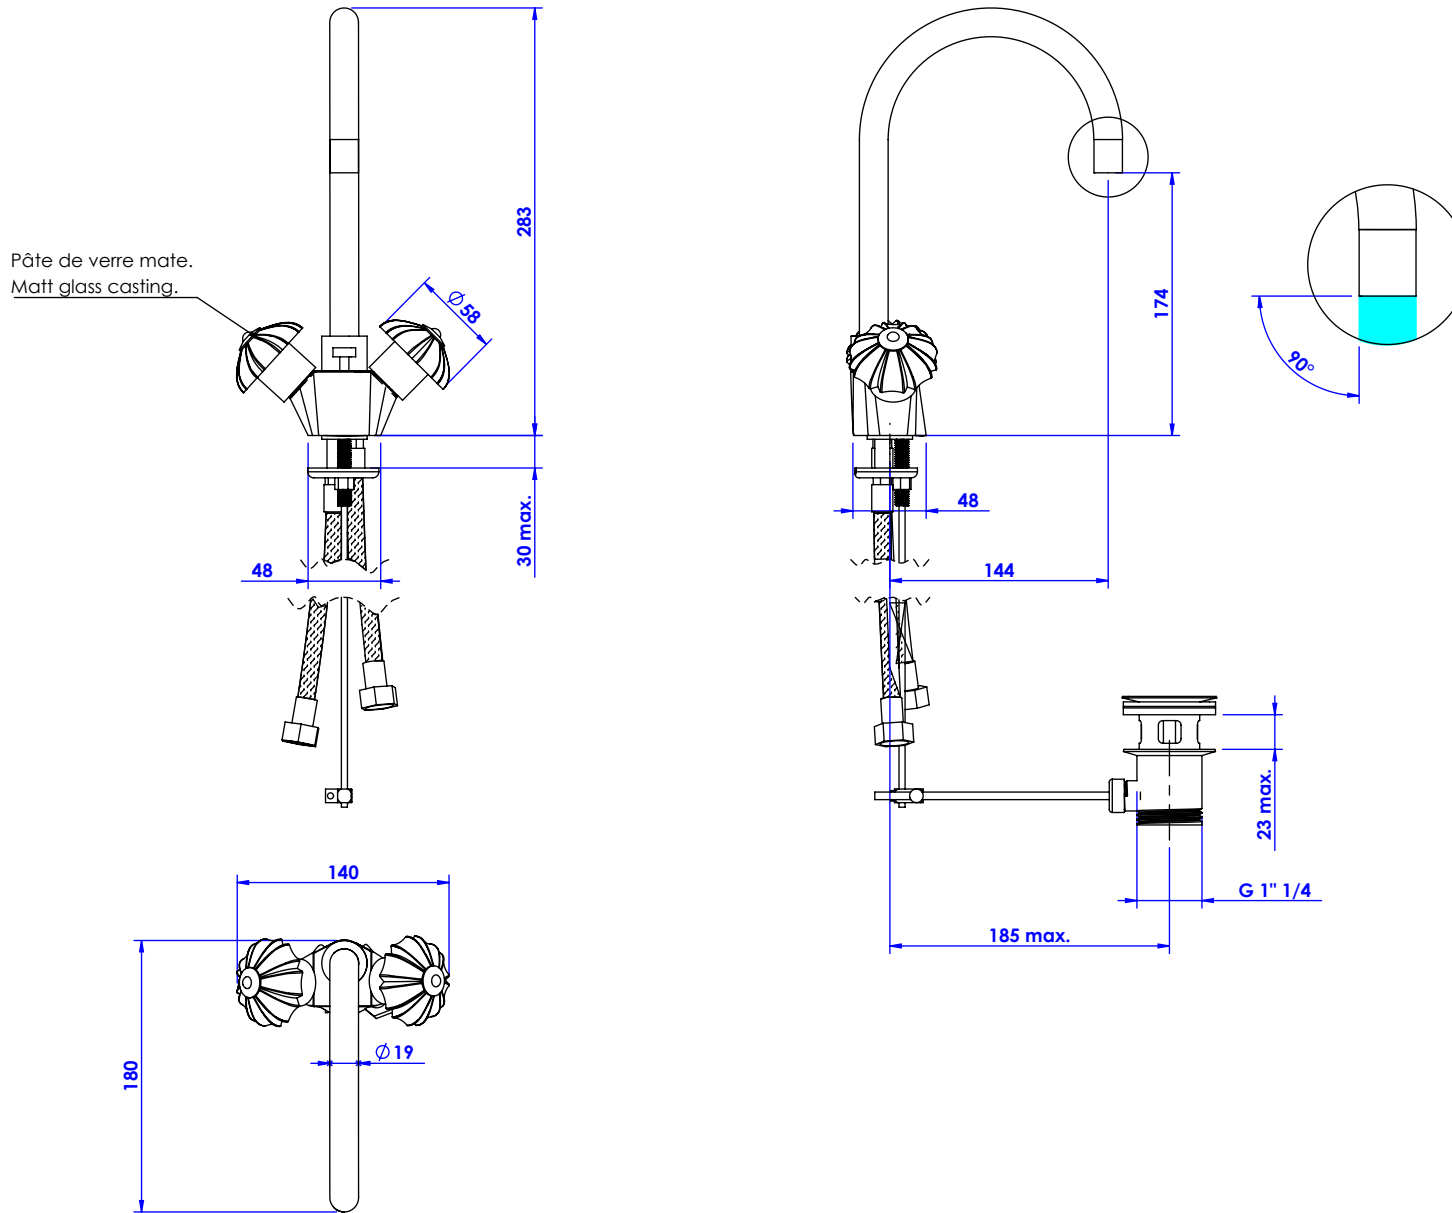

Collection : **Elégance**

Monotrou de lavabo avec flexibles et vidage.

Single hole basin mixer, hoses and connections.

Ref : C34-1101 Elégance Blanc / White
Ref : C35-1101 Elégance Noir / Black

Débit / Flow rate : .. l/min (sous 3 bars).
Pression maxi / max pressure : 5 bars.

ø de perçage recommandé / ø recommended percing :

Informations :

Fournie avec tête céramique 1/4 de tour. / Provided with ceramic cartridge 1/4 turn.
Raccordement par flexibles inox tressés. / Connected by hoses stainless steel
Vidage fourni (voir fiches techniques). / Waste included (see technicals drawings)

CRISTAL & BRONZE

PARIS · 1937

27/01/2020-1