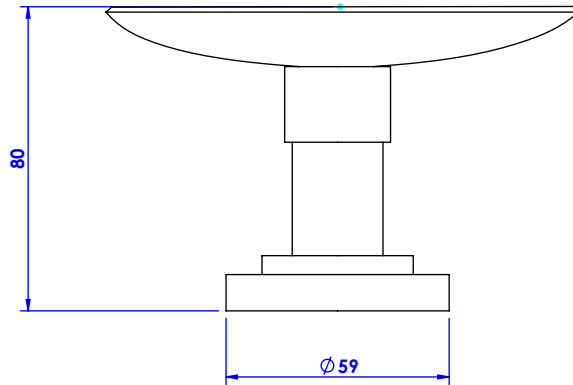

**Collection : Star à manettes / With lever handles**

**Porte savon rond métal, à poser / Free standing round brass soap holder**

Ref : C33-518

**CRISTAL&BRONZE**  
PARIS · 1937

16/01/2020-1