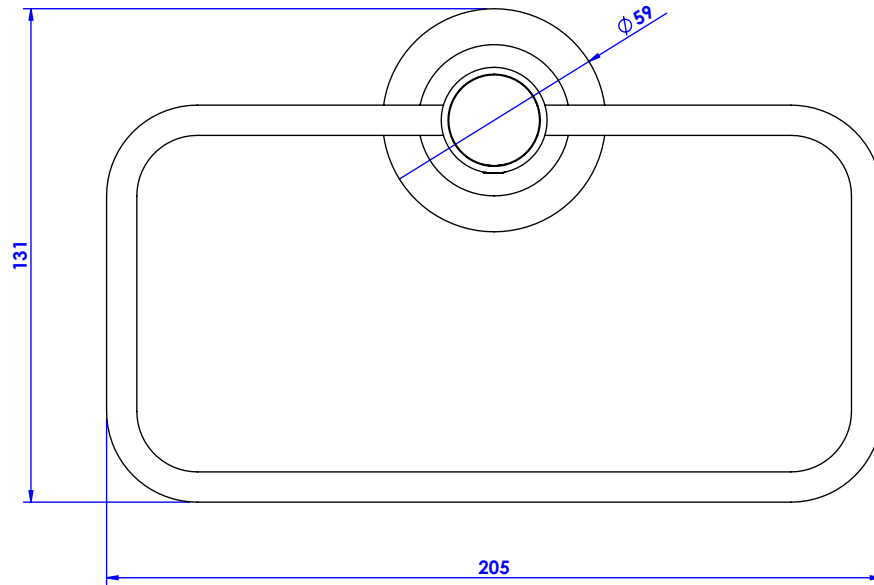

**Collection : Star à manettes**  
**Porte serviette rectangle, mural / Wall mounted towel rectangular.**

Ref : C33-511

**CRISTAL&BRONZE**  
PARIS · 1937

16/07/2019-1