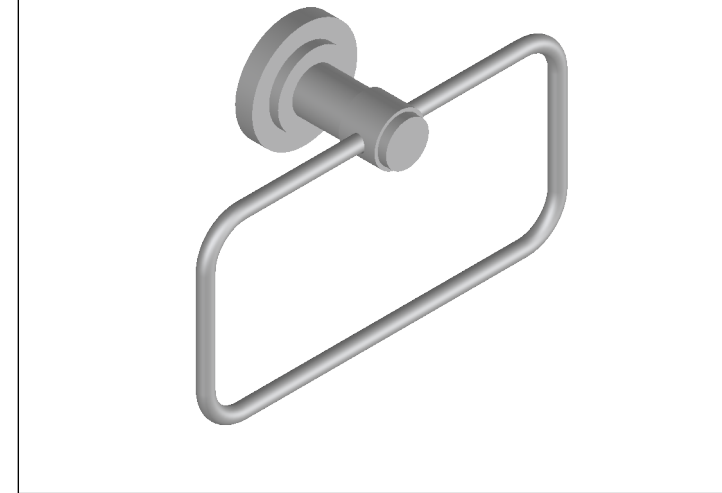

**Collection : Star à manettes**  
**Porte serviette rectangle, mural / Wall mounted towel rectangular.**

Ref : C33-511

**CRISTAL&BRONZE**  
PARIS · 1937

16/07/2019-1