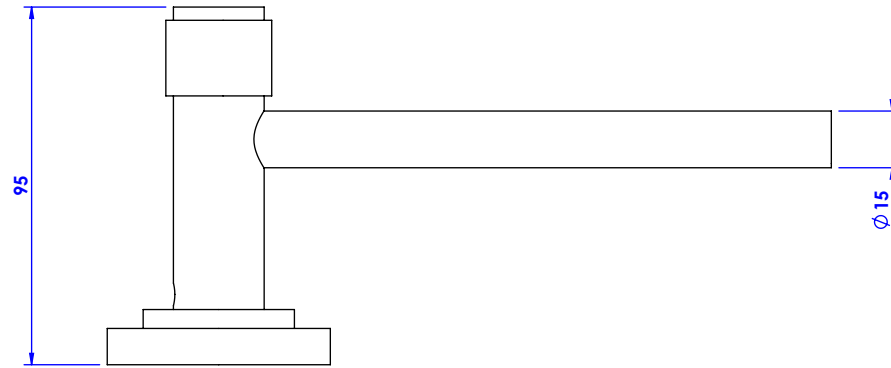

Collection : Star à manettes
Réserve pour papier murale / Wall mounted reserve roll holder

Ref : C33-505

CRISTAL&BRONZE
PARIS · 1937