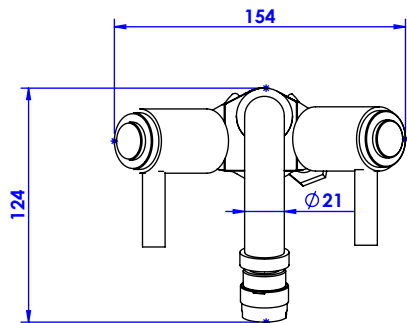

Collection : Star à manettes / With lever handles

Monotrou bidet avec flexibles et vidage.

Single hole bidet mixer, hoses and waste.

Ref : C33-4101

Débit / Flow rate : ...l/min (sous 3 bars).
Pression maxi / max pressure : 5 bars.

ø de perçage et entraxe recommandés.
ø recommended drilling and centre distances.

Informations :

Fournie avec tête céramique 1/4 de tour. / Provided with ceramic cartridge 1/4 turn.

Raccordement par flexibles inox tressés (lg 300mm). / Connected by stainless steel hoses (lg 11,80 inch)