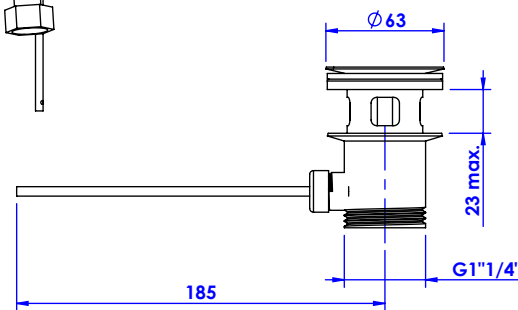

Collection : Star à manettes / With lever handles

Monotrou bidet avec flexibles et vidage.

Single hole bidet mixer, hoses and waste.

Ref : C33-4101

Débit / Flow rate : ...l/min (sous 3 bars).
Pression maxi / max pressure : 5 bars.

ø de perçage et entraxe recommandés.
ø recommended drilling and centre distances.

Informations :

Fournie avec tête céramique 1/4 de tour. / Provided with ceramic cartridge 1/4 turn.

Raccordement par flexibles inox tressés (lg 300mm). / Connected by stainless steel hoses (lg 11,80 inch)