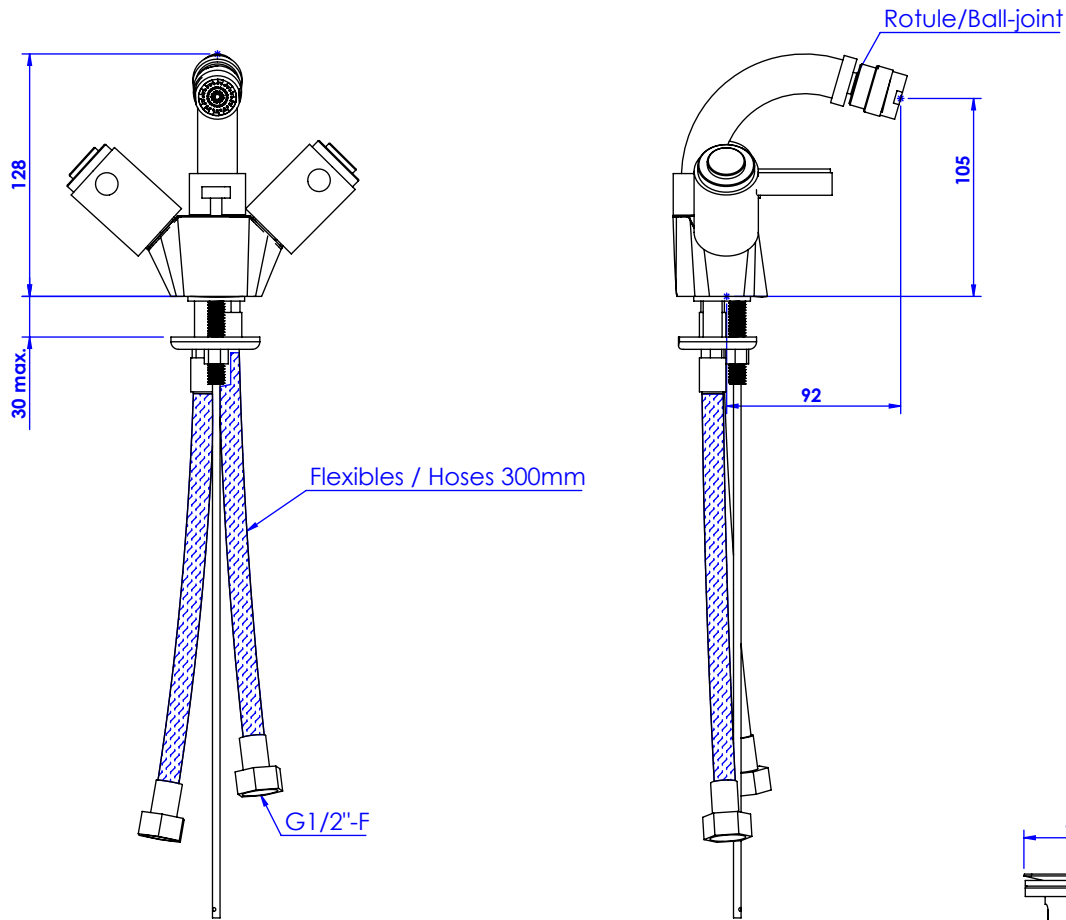

Collection : Star à manettes / With lever handles

Monotrou bidet avec flexibles et vidage.

Single hole bidet mixer, hoses and waste.

Ref : C33-4101

Débit / Flow rate : ...l/min (sous 3 bars).
Pression maxi / max pressure : 5 bars.

ø de perçage et entraxe recommandés.
ø recommended drilling and centre distances.

Informations :

Fournie avec tête céramique 1/4 de tour. / Provided with ceramic cartridge 1/4 turn.

Raccordement par flexibles inox tressés (lg 300mm). / Connected by stainless steel hoses (lg 11,80 inch)