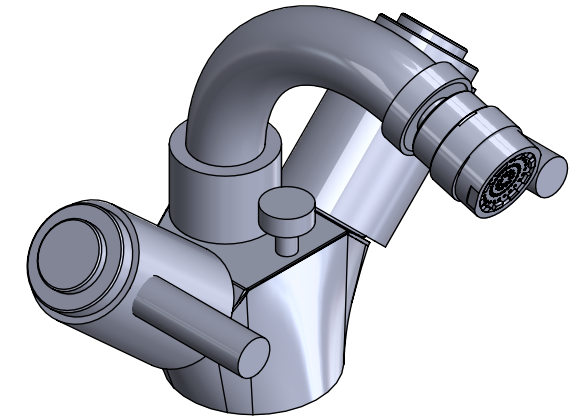

Collection : Star à manettes / With lever handles

Monotrou bidet avec flexibles et vidage.

Single hole bidet mixer, hoses and waste.

Ref : C33-4101

Débit / Flow rate : ...l/min (sous 3 bars).
Pression maxi / max pressure : 5 bars.

ø de perçage et entraxe recommandés.
ø recommended drilling and centre distances.

Informations :

Fournie avec tête céramique 1/4 de tour. / Provided with ceramic cartridge 1/4 turn.

Raccordement par flexibles inox tressés (lg 300mm). / Connected by stainless steel hoses (lg 11,80 inch)