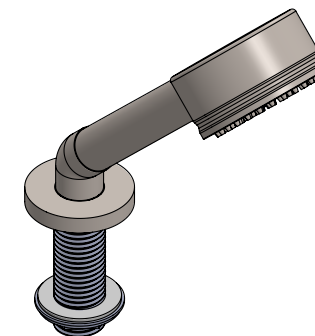

## Collections : Star

Ensemble douchette sur gorge avec flexible 200cm.  
Rim mounted shower set with a 200cm hose.

### Star à manettes Tradition

Ref. C19-361

### Star

Ref. C31-361

### Star à Manettes

Ref. C33-361

Débit / Flow rate : ...l/min (sous 3 bars).  
Pression maxi / max pressure : 5 bars.

$\varnothing$  de perçage recommandés.  
 $\varnothing$  recommended drilling.

**CRISTAL & BRONZE**