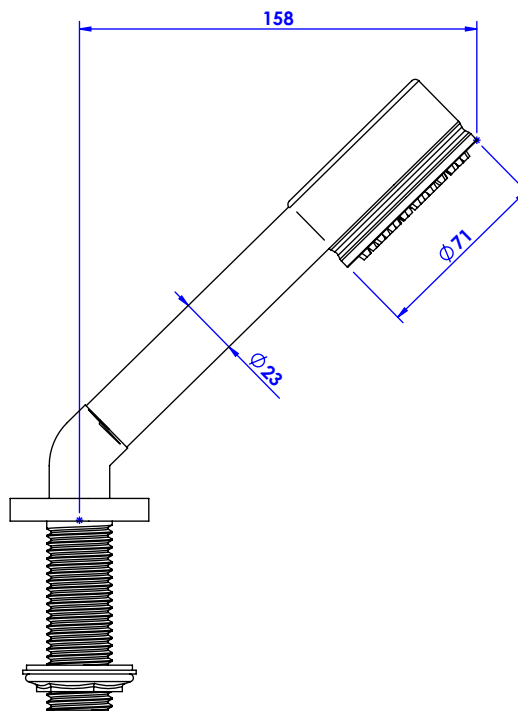

## Collections : Star

Ensemble douchette sur gorge avec flexible 200cm.  
Rim mounted shower set with a 200cm hose.

### Star à manettes Tradition

Ref. C19-361

### Star

Ref. C31-361

### Star à Manettes

Ref. C33-361

Débit / Flow rate : ...l/min (sous 3 bars).  
Pression maxi / max pressure : 5 bars.

$\varnothing$  de perçage recommandés.  
 $\varnothing$  recommended drilling.

**CRISTAL & BRONZE**