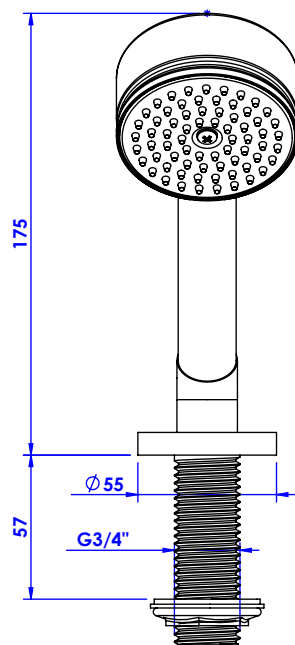

## Collections : Star

Ensemble douchette sur gorge avec flexible 200cm.  
Rim mounted shower set with a 200cm hose.

### Star à manettes Tradition

Ref. C19-361

### Star à Manettes

Ref. C33-361

Débit / Flow rate : ...l/min (sous 3 bars).  
Pression maxi / max pressure : 5 bars.

$\varnothing$  de perçage recommandés.  
 $\varnothing$  recommended drilling.

**CRISTAL & BRONZE**