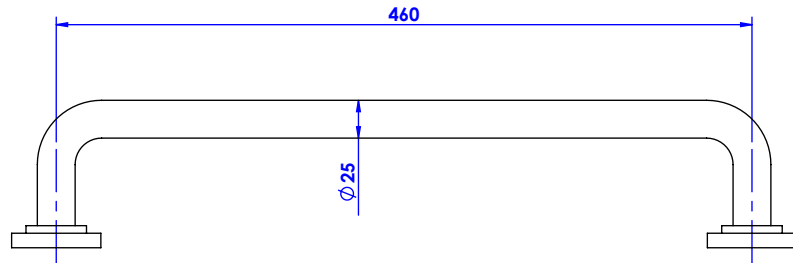

**Collections : Star**

**Barre de relevage, L. 46cm. - Grab bar, L. 46cm.**

**Star à manettes Tradition**

Ref. C19-513

**Star**

Ref. C31-513

**Star Lisse**

Ref. C32-513