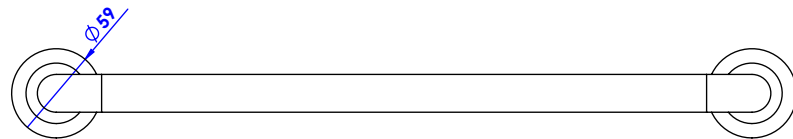

**Collections : Star**

**Barre de relevage, L. 46cm. - Grab bar, L. 46cm.**

**Star à manettes Tradition**

Ref. C19-513

**Star**

Ref. C31-513

**Star Lisse**

Ref. C32-513