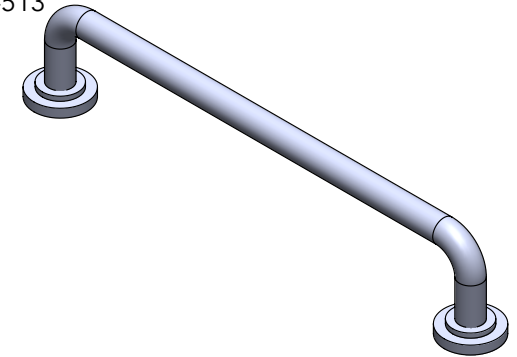

**Collections : Star**

**Barre de relevage, L. 46cm. - Grab bar, L. 46cm.**

**Star à manettes Tradition**

Ref. C19-513

**Star**

Ref. C31-513

**Star Lisse**

Ref. C32-513

**Star à Manettes**

Ref. C33-513

**CRISTAL & BRONZE**

PARIS · 1937

07/09/2020-1