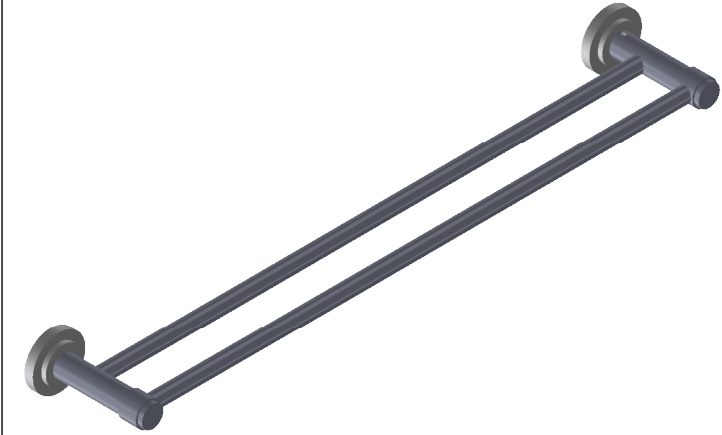

Collection : Star

Porte serviettes deux barres fixes L.600mm / Wall mounted double towel bar L.600mm

Ref : C31-509

CRISTAL&BRONZE

PARIS · 1937

22/10/2019-1