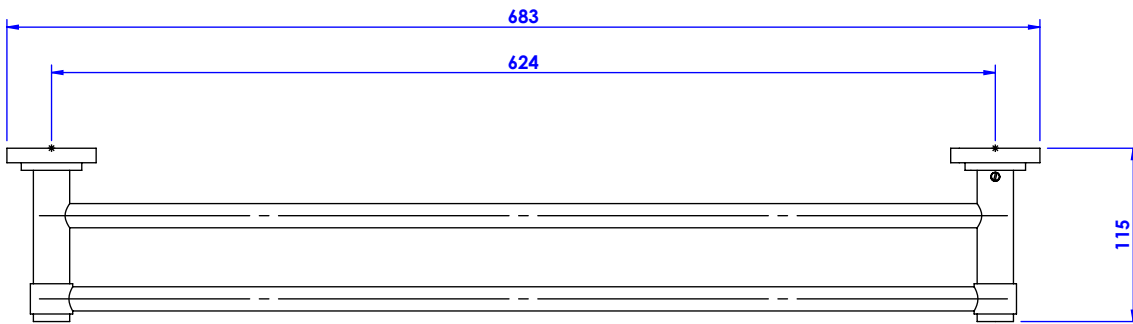

Collection : Star

Porte serviettes deux barres fixes L.600mm / Wall mounted double towel bar L.600mm

Ref : C31-509

CRISTAL&BRONZE

PARIS · 1937

22/10/2019-1