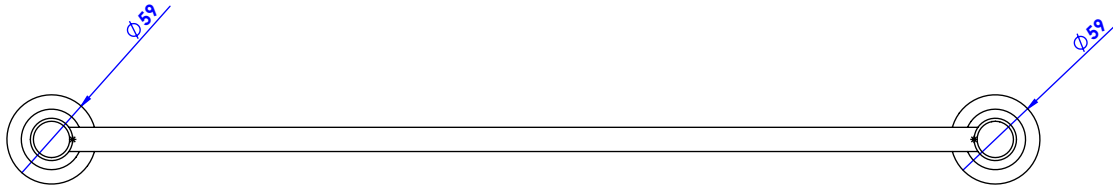

Collection : Star

Porte serviettes deux barres fixes L.600mm / Wall mounted double towel bar L.600mm

Ref : C31-509

CRISTAL&BRONZE

PARIS · 1937

22/10/2019-1