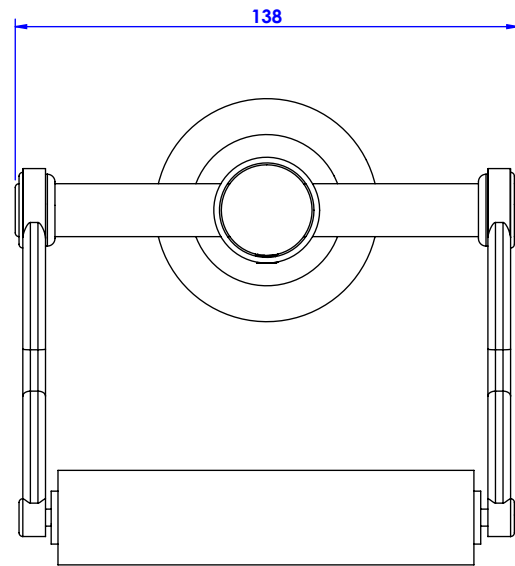

Collection : Star

Porte rouleau sans couvercle / Wall mounted toilet roll holder without cover.

Ref : C31-504

CRISTAL&BRONZE
PARIS · 1937

22/10/2019-1