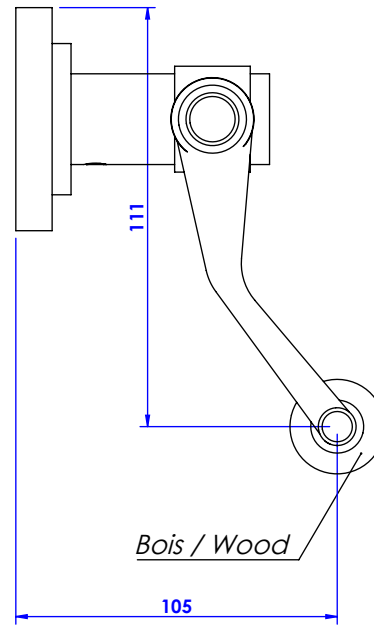

Collection : Star

Porte rouleau sans couvercle / Wall mounted toilet roll holder without cover.

Ref : C31-504

CRISTAL&BRONZE
PARIS · 1937

22/10/2019-1