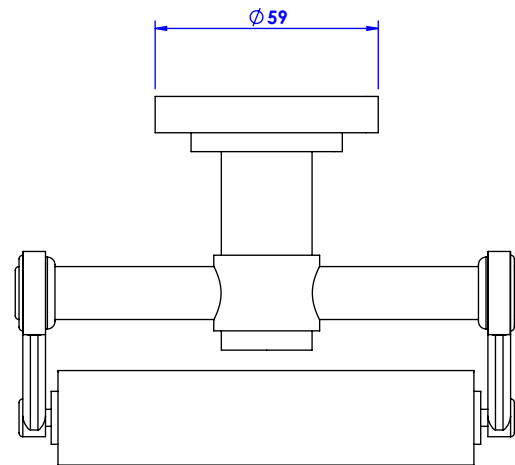

Collection : Star

Porte rouleau sans couvercle / Wall mounted toilet roll holder without cover.

Ref : C31-504

CRISTAL&BRONZE
PARIS · 1937

22/10/2019-1