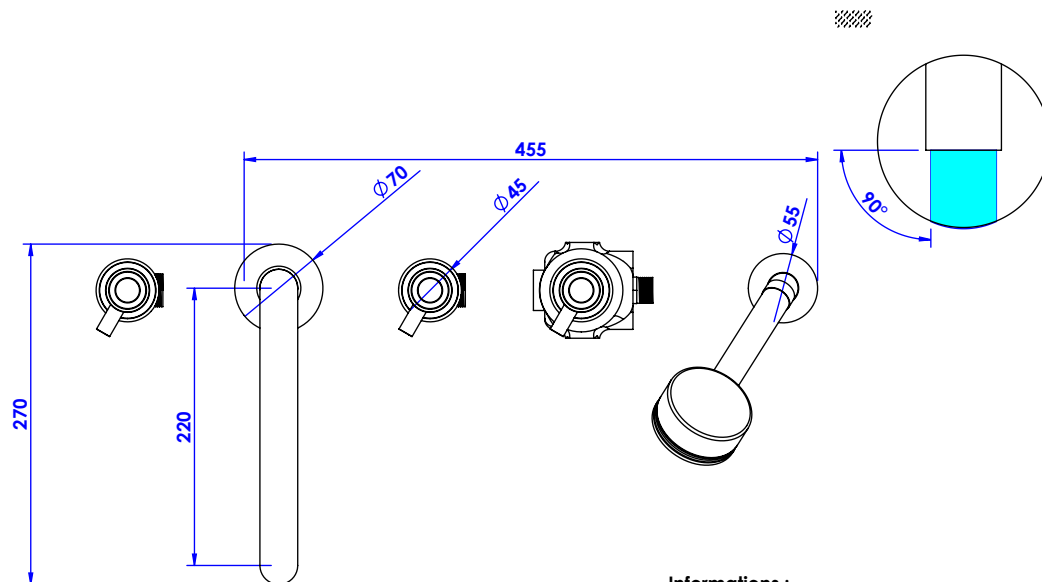

## Mélangeur bain-douche sur gorge 5 trous - Rim mounted 5-hole bath & shower mixer

Ref : C33-3304

Débit / Flow rate : .. l/min (sous 3 bars).  
 Pression maxi / max pressure : 5 bars.

ø de perçage recommandé / ø recommended drilling :

### Informations :

Fournie avec tête céramique 1/4 de tour. / Provided with céramic cartridge 1/4 turn.  
 Vidage bain fourni sur demande. / bathtub drain on demand

**CRISTAL & BRONZE**  
 PARIS · 1937

17/07/2019-1