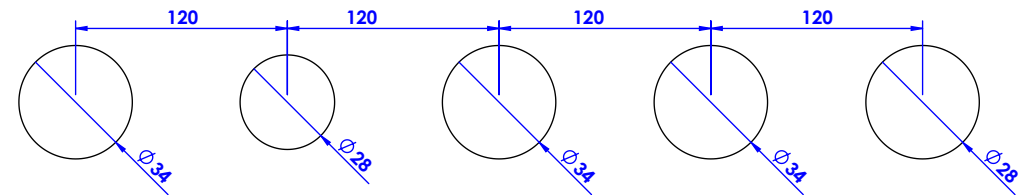

## Mélangeur bain-douche sur gorge 5 trous - Rim mounted 5-hole bath & shower mixer

Ref : C33-3304

Débit / Flow rate : .. l/min (sous 3 bars).  
 Pression maxi / max pressure : 5 bars.

ø de perçage recommandé / ø recommended drilling :