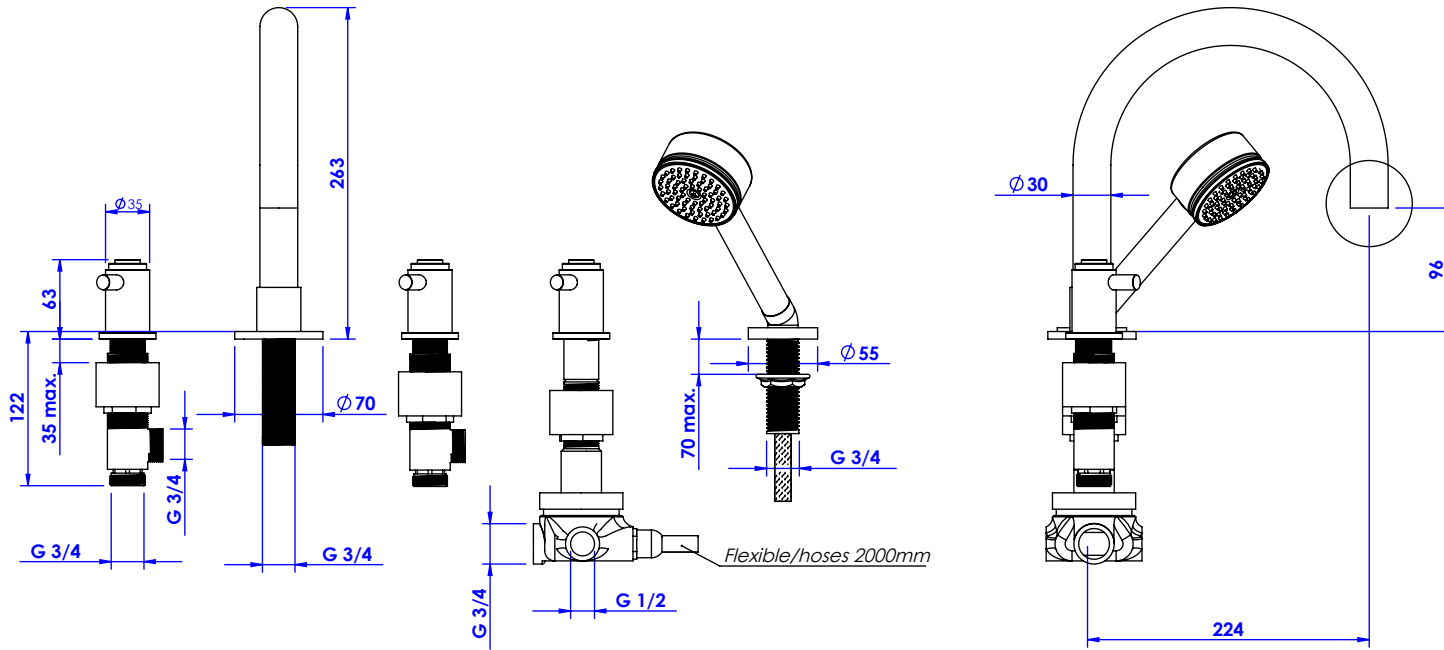

## Mélangeur bain-douche sur gorge 5 trous - Rim mounted 5-hole bath & shower mixer

Ref : C33-3304

Débit / Flow rate : .. l/min (sous 3 bars).  
 Pression maxi / max pressure : 5 bars.

ø de perçage recommandé / ø recommended drilling :

### Informations :

Fournie avec tête céramique 1/4 de tour. / Provided with céramic cartridge 1/4 turn.  
 Vidage bain fourni sur demande. / bathtub drain on demand

**CRISTAL & BRONZE**  
 PARIS · 1937

17/07/2019-1