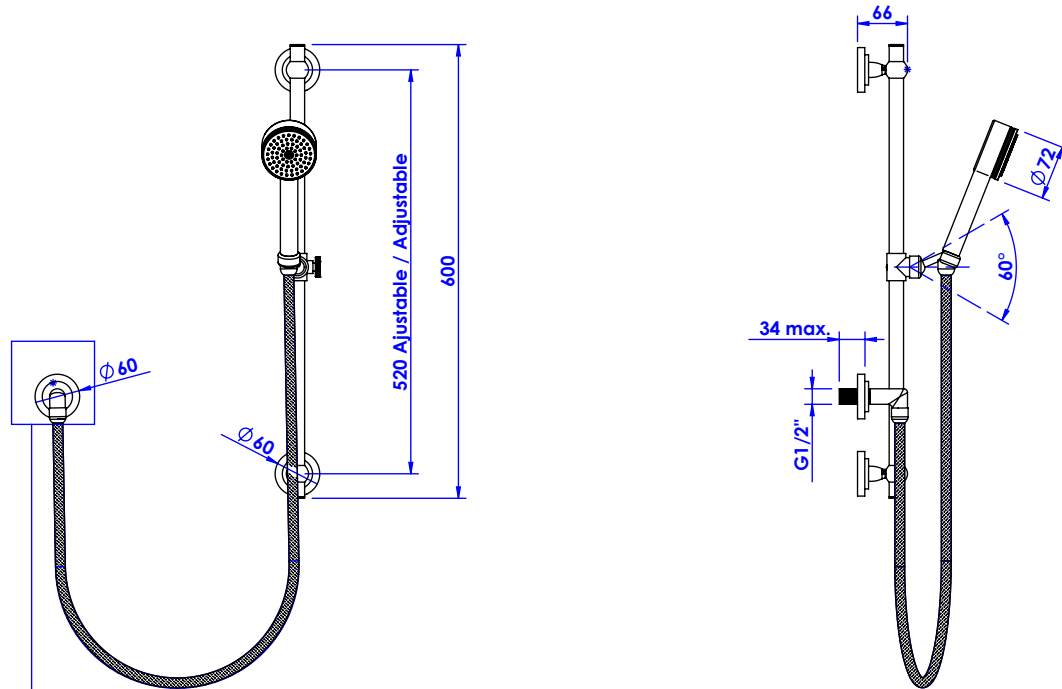

Collections : Star

Couli-douche avec douchette, sortie coudée 1/2" et flexible 150cm.

Wall shower set on sliding bar, with elbow 1/2" and hose 150cm.

Star à manettes Tradition

Ref. C19-2211

Star

Ref. C31-2211

Star Lisse

Ref. C32-2211

Star à Manettes

Ref. C33-2211

Débit / Flow rate : 18l/min (sous 3 bars).
Pression maxi / max pressure : 5 bars.

ø de perçage recommandé / ø recommended drilling :

CRISTAL & BRONZE

PARIS · 1937