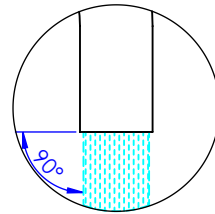

## Collections : Fusion, Star & Alliance

**Bec de lavabo sur gorge, avec flexible et vidage.**

**Basin spout, rim mounted with flexible hose.**