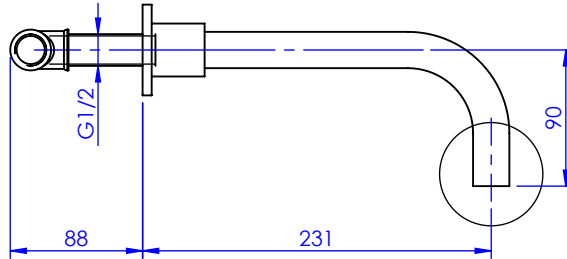

## Collections : Fusion, Star & Alliance

**Bec de lavabo sur gorge, avec flexible et vidage.**

**Basin spout, rim mounted with flexible hose.**

### **Star à manettes**

Ref : C33-1WS1

**Débit / Flow rate : 7,5 - 9 l/min (sous 3 bars).**

**Pression maxi / max pressure : 5 bars.**

ø de perçage recommandé.

ø recommended drilling.

### **Informations :**

Raccordement par flexibles inox tressés (lg 300mm). / Connected by stainless steel hoses (lg 11,80 inch)

Vidage fourni (voir fiches techniques.) / Waste included (see technicals drawings.)