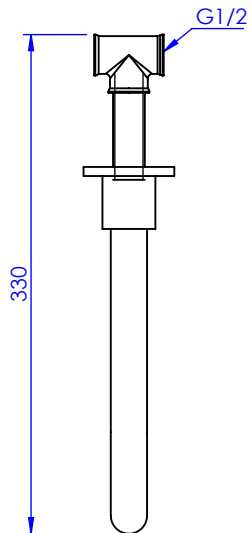

## Collections : Fusion, Star & Alliance

**Bec de lavabo sur gorge, avec flexible et vidage.**

**Basin spout, rim mounted with flexible hose.**

### **Star**

Ref : C31-1WS1

### **Star à manettes**

Ref : C33-1WS1

**Débit / Flow rate : 7,5 - 9 l/min (sous 3 bars).**

**Pression maxi / max pressure : 5 bars.**

ø de perçage recommandé.

ø recommended drilling.

### **Informations :**

Raccordement par flexibles inox tressés (lg 300mm). / Connected by stainless steel hoses (lg 11,80 inch)

Vidage fourni (voir fiches techniques.) / Waste included (see technicals drawings.)