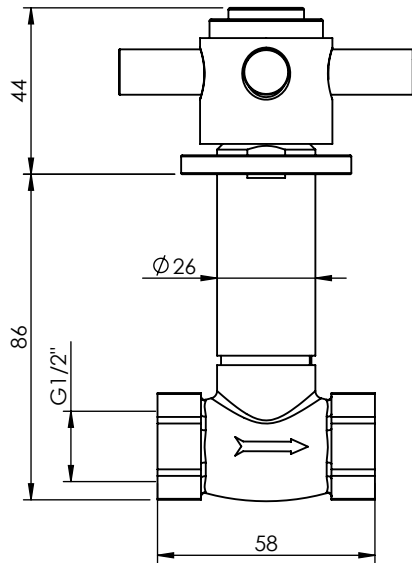

**Collection : Star**

**Robinet d'arrêt 1/2" mural, 1/4 de tour, Droite (Froid).**

**Wall mounted valve 1/2", 1/4 turn, Right (Cold).**

Ref :

C31-128C

C31-228C

C31-428C

**Débit / Flow rate : 36 l/min (sous 3 bars).**

**Pression maxi / max pressure : 5 bars.**

ø de perçage recommandé.

ø recommended drilling.

**Informations :**

Fournie avec tête céramique 1/4 de tour. / Provided with ceramic cartridge 1/4 turn.

**CRISTAL & BRONZE**