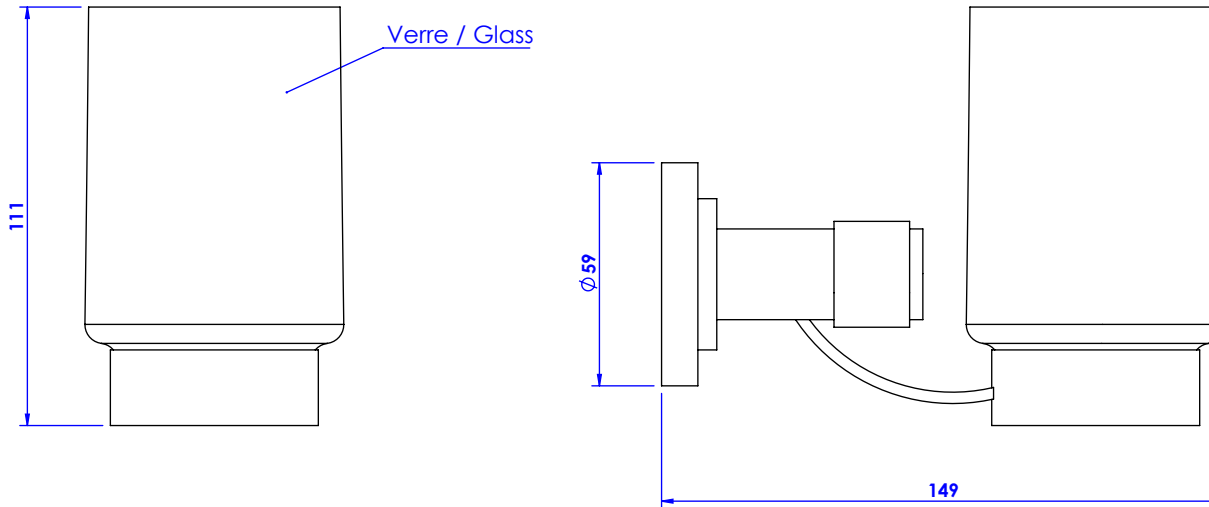

Collections : Alliance

Porte verre avec verre cristalin, mural- Wall mounted glass holder with cristallin glass.

Alliance
Ref. C29-520

CRISTAL&BRONZE

PARIS · 1937

// -1