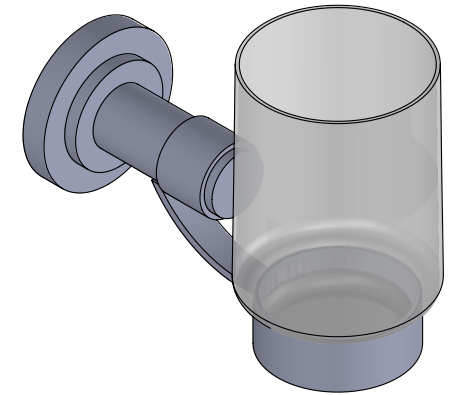

Collections : Alliance

Porte verre avec verre cristalin, mural- Wall mounted glass holder with cristallin glass.

Alliance
Ref. C29-520

CRISTAL&BRONZE

PARIS · 1937

// -1