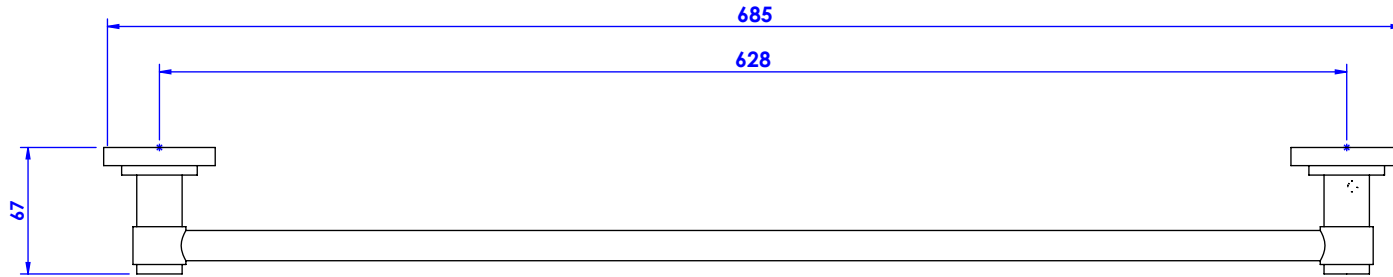

Collection : Alliance

Porte serviette une barre fixe L.60cm / Wall mounted single towel bar L.60cm

Ref : C29-508

CRISTAL&BRONZE

PARIS · 1937

16/01/2020-1