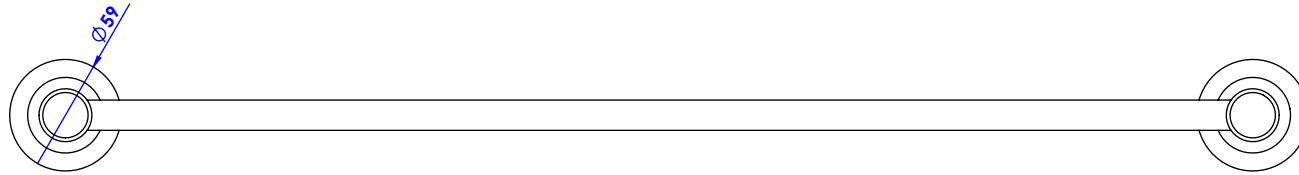

Collection : Alliance

Porte serviette une barre fixe L.60cm / Wall mounted single towel bar L.60cm

Ref : C29-508

CRISTAL&BRONZE

PARIS · 1937

16/01/2020-1