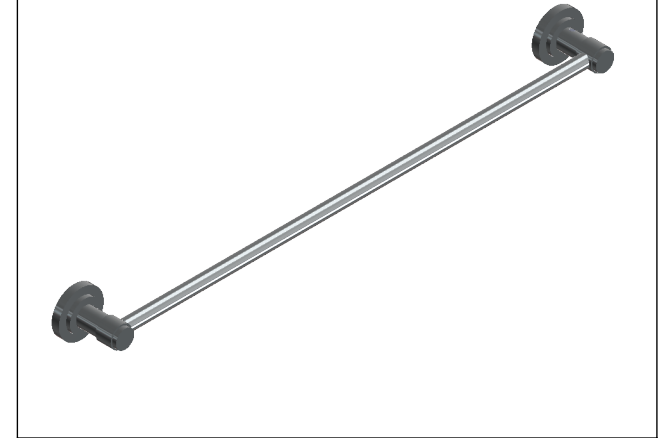

Collection : Alliance

Porte serviette une barre fixe L.60cm / Wall mounted single towel bar L.60cm

Ref : C29-508

CRISTAL&BRONZE

PARIS · 1937

16/01/2020-1